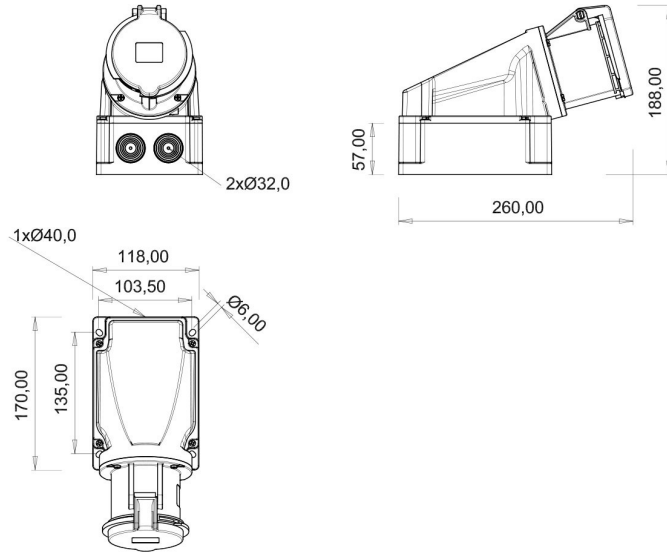

90° Eğik Duvar Priz (Pilotlu)

Ürün Kodu :	BC3-4505-2535
Barkod :	-
IP Sınıfı :	IP44
Amper :	63A
Volt :	380V-450V
Hertz :	50Hz - 60Hz
Kutup :	3P+E+N
Gövde Malzemesi :	Polyamid 6
İletken Malzemesi :	MS 58
Gram :	-
Kutu :	1
Koli :	7

Pilot kontak kullanımı:

63/125A. 3/4/5 Kontaklı ürünlerde Pilot Kontaktı / Pilot Kontaksız 2 seri bulunmaktadır.

Pilot Kontak diğer kontaklardan kısa ve incedir. Ayrı bir kablo çekilerek devre kesiciye bağlanarak kumanda devresi için kullanılır.