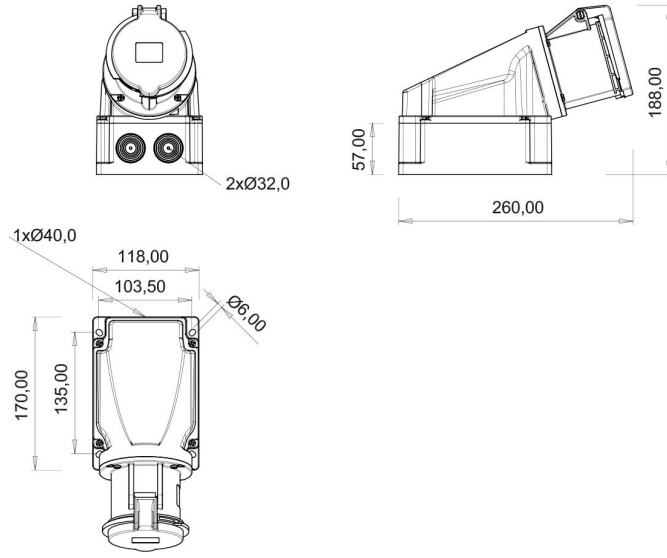

## 90° Eğik Duvar Priz (Pilotlu)

Ürün Kodu :	BC3-4505-2535
Barkod :	-
IP Sınıfı :	IP44
Amper :	63A
Volt :	380V-450V
Hertz :	50Hz - 60Hz
Kutup :	3P+E+N
Gövde Malzemesi :	Polyamid 6
İletken Malzemesi :	MS 58
Gram :	-
Kutu :	1
Koli :	7

#### Pilot kontak kullanımı:

**63/125A.** 3/4/5 Kontaklı ürünlerde Pilot Kontaktı / Pilot Kontaksız 2 seri bulunmaktadır.

Pilot Kontak diğer kontaklardan kısa ve incedir. Ayrı bir kablo çekilerek devre kesiciye bağlanarak kumanda devresi için kullanılır.