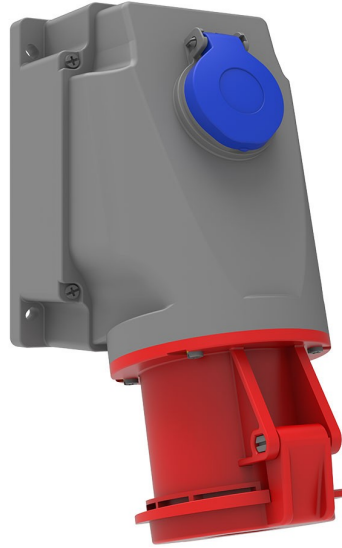

## 90° Eğik Pano Prizli Duvar Priz (Pilotlu)

Ürün Kodu :	BC3-4505-2537
Barkod :	-
IP Sınıfı :	IP44
Amper :	63A
Volt :	380V-450V
Hertz :	50Hz - 60Hz
Kutup :	3P+E+N
Gövde Malzemesi :	Polyamid 6
İletken Malzemesi :	MS 58
Gram :	-
Kutu :	1
Koli :	7

**Pilot kontak kullanımı:**

**63/125A.** 3/4/5 Kontaklı ürünlerde Pilot Kontaktı / Pilot Kontaksız 2 seri bulunmaktadır.

Pilot Kontak diğer kontaklardan kısa ve incedir. Ayrı bir kablo çekilerek devre kesiciye bağlanarak kumanda devresi için kullanılır.