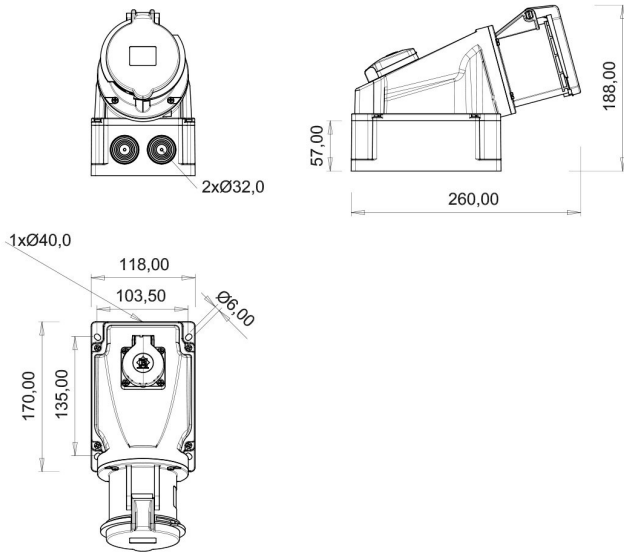

## 90° Eğik Pano Prizli Duvar Priz (Pilotlu)

Ürün Kodu :	BC3-4505-2537
Barkod :	-
IP Sınıfı :	IP44
Amper :	63A
Volt :	380V-450V
Hertz :	50Hz - 60Hz
Kutup :	3P+E+N
Gövde Malzemesi :	Polyamid 6
İletken Malzemesi :	MS 58
Gram :	-
Kutu :	1
Koli :	7

**Pilot kontak kullanımı:**

**63/125A.** 3/4/5 Kontaklı ürünlerde Pilot Kontaktı / Pilot Kontaksız 2 seri bulunmaktadır.

Pilot Kontak diğer kontaklardan kısa ve incedir. Ayrı bir kablo çekilerek devre kesiciye bağlanarak kumanda devresi için kullanılır.