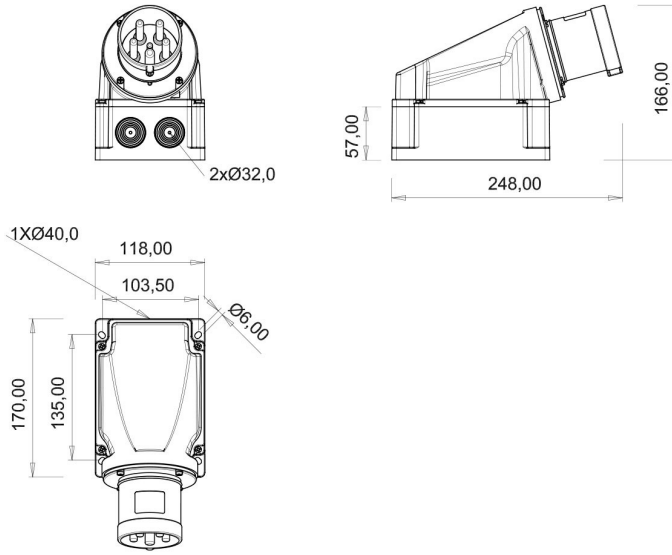

90° Eğik Duvar Fiş (Pilotlu)

Ürün Kodu :	BC3-4505-2236
Barkod :	-
IP Sınıfı :	IP44
Amper :	63A
Volt :	380V-450V
Hertz :	50Hz - 60Hz
Kutup :	3P+E+N
Gövde Malzemesi :	Polyamid 6
İletken Malzemesi :	MS 58
Gram :	-
Kutu :	1
Koli :	7

Pilot kontak kullanımı:

63/125A. 3/4/5 Kontaklı ürünlerde Pilot Kontaktı / Pilot Kontaksız 2 seri bulunmaktadır.

Pilot Kontak diğer kontaklardan kısa ve incedir. Ayrı bir kablo çekilerek devre kesiciye bağlanarak kumanda devresi için kullanılır.