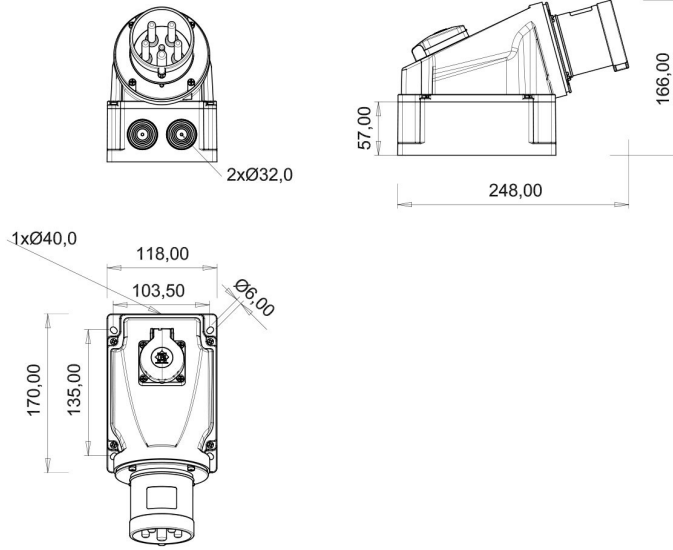

## 90° Eğik Pano Prizli Duvar Fiş (Pilotlu)

Ürün Kodu :	BC3-4505-2238
Barkod :	-
IP Sınıfı :	IP44
Amper :	63A
Volt :	380V-450V
Hertz :	50Hz - 60Hz
Kutup :	3P+E+N
Gövde Malzemesi :	Polyamid 6
İletken Malzemesi :	MS 58
Gram :	-
Kutu :	1
Koli :	7

#### Pilot kontak kullanımı:

63/125A. 3/4/5 Kontaklı ürünlerde Pilot Kontaktı / Pilot Kontaksız 2 seri bulunmaktadır.

Pilot Kontak diğer kontaklardan kısa ve incedir. Ayrı bir kablo çekilerek devre kesiciye bağlanarak kumanda devresi için kullanılır.