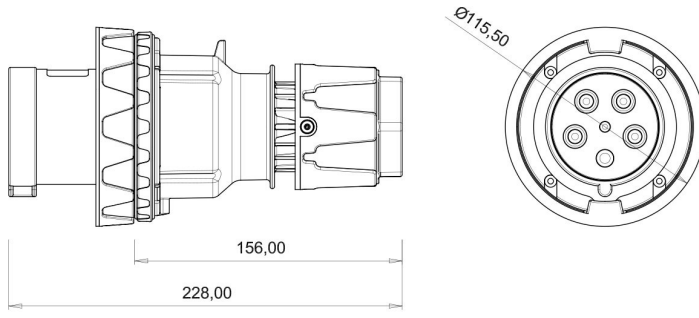

Düz Fiş (Pilotlu)

Ürün Kodu :	BC3-4505-7011
Barkod :	8698523914458
IP Sınıfı :	IP67
Amper :	63A
Volt :	380V-450V
Hertz :	50Hz - 60Hz
Kutup :	3P+E+N
Gövde Malzemesi :	Polyamid 6
İletken Malzemesi :	MS 58
Gram :	734,8
Kutu :	1
Koli :	12

Pilot kontak kullanımı:

63/125A. 3/4/5 Kontaklı ürünlerde Pilot Kontaktı / Pilot Kontaksız 2 seri bulunmaktadır.

Pilot Kontak diğer kontaklardan kısa ve incedir. Ayrı bir kablo çekilerek devre kesiciye bağlanarak kumanda devresi için kullanılır.