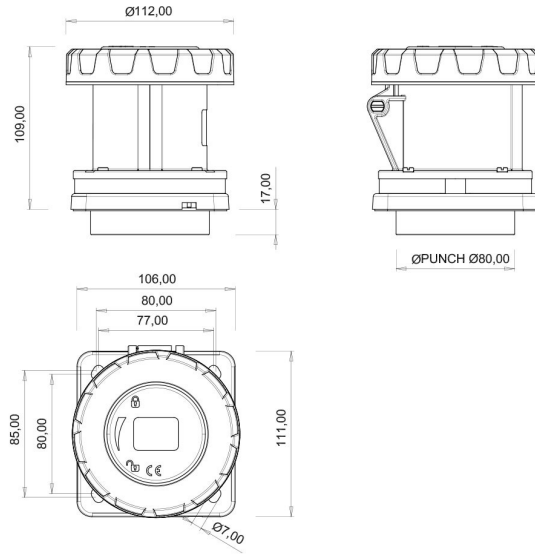

Makine Priz (Pilotlu)

Ürün Kodu :	BC3-4505-7413
Barkod :	8698523914472
IP Sınıfı :	IP67
Amper :	63A
Volt :	380V-450V
Hertz :	50Hz - 60Hz
Kutup :	3P+E+N
Gövde Malzemesi :	Polyamid 6
İletken Malzemesi :	MS 58
Gram :	679,2
Kutu :	1
Koli :	24

Pilot kontak kullanımı:

63/125A. 3/4/5 Kontaklı ürünlerde Pilot Kontaktı / Pilot Kontaksız 2 seri bulunmaktadır.

Pilot Kontak diğer kontaklardan kısa ve incedir. Ayrı bir kablo çekilerek devre kesiciye bağlanarak kumanda devresi için kullanılır.

NOT: Kumanda devresi gerekmeyen kullanımlarda pilot kontaksız ürünlerimizin tercih edilmesi tavsiye olunur.

Pilot contact use:

63/125A. There are 2 series with Pilot Contact / Without Pilot Contact for 3/4/5 Contact products.