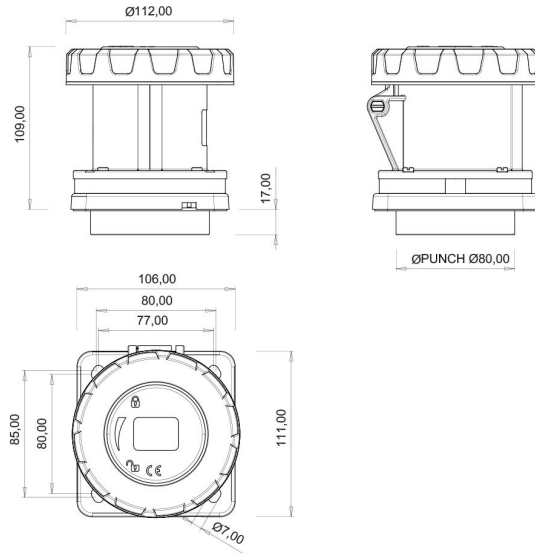

## Makine Priz (Pilotlu)

Ürün Kodu :	BC3-4505-7413
Barkod :	8698523914472
IP Sınıfı :	IP67
Amper :	63A
Volt :	380V-450V
Hertz :	50Hz - 60Hz
Kutup :	3P+E+N
Gövde Malzemesi :	Polyamid 6
İletken Malzemesi :	MS 58
Gram :	679,2
Kutu :	1
Koli :	24

#### Pilot kontak kullanımı:

63/125A. 3/4/5 Kontaklı ürünlerde Pilot Kontaktı / Pilot Kontaksız 2 seri bulunmaktadır.

Pilot Kontak diğer kontaklardan kısa ve incedir. Ayrı bir kablo çekilerek devre kesiciye bağlanarak kumanda devresi için kullanılır.