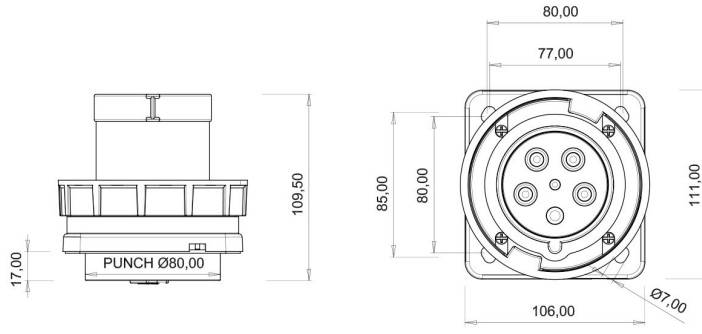

## Makine Fişii (Pilotlu)

Ürün Kodu :	BC3-4505-7114
Barkod :	8698523914489
IP Sınıfı :	IP67
Amper :	63A
Volt :	380V-450V
Hertz :	50Hz - 60Hz
Kutup :	3P+E+N
Gövde Malzemesi :	Polyamid 6
İletken Malzemesi :	MS 58
Gram :	585,9
Kutu :	1
Koli :	24

#### Pilot kontak kullanımı:

**63/125A.** 3/4/5 Kontaklı ürünlerde Pilot Kontaktı / Pilot Kontaksız 2 seri bulunmaktadır.

Pilot Kontak diğer kontaklardan kısa ve incedir. Ayrı bir kablo çekilerek devre kesiciye bağlanarak kumanda devresi için kullanılır.