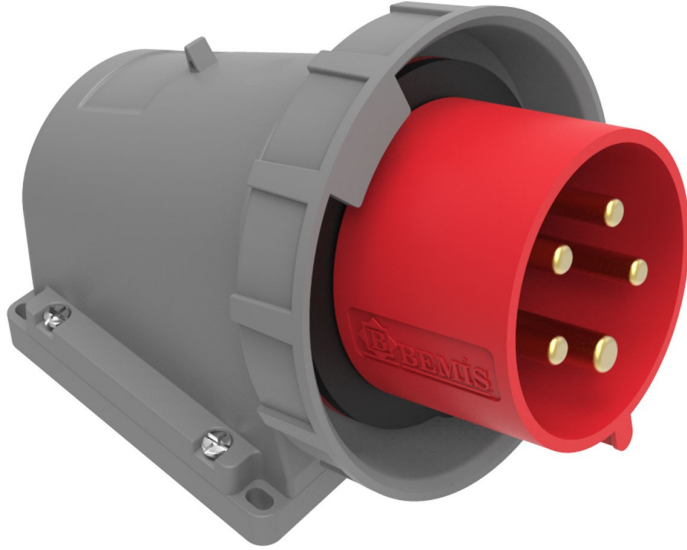

90° Eğik Enversör Duvar Fiş

Ürün Kodu :	BC1-1505-7060
Barkod :	8698523904909
IP Sınıfı :	IP67
Amper :	5/16A
Volt :	380V-450V
Hertz :	50Hz - 60Hz
Kutup :	3P+E+N
Gövde Malzemesi :	Polyamid 6
İletken Malzemesi :	MS 58
Gram :	313
Kutu :	3
Koli :	54