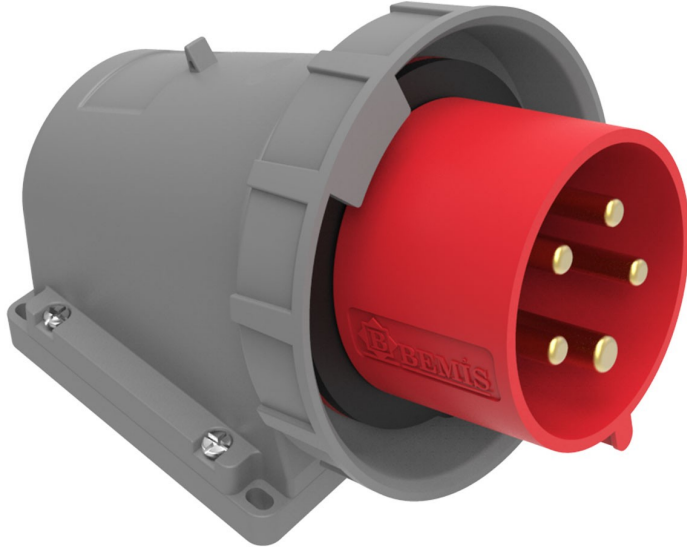

## 90° Eğik Enversör Duvar Fiş

Ürün Kodu :	BC1-1505-7060
Barkod :	8698523904909
IP Sınıfı :	IP67
Amper :	5/16A
Volt :	380V-450V
Hertz :	50Hz - 60Hz
Kutup :	3P+E+N
Gövde Malzemesi :	Polyamid 6
İletken Malzemesi :	MS 58
Gram :	313
Kutu :	3
Koli :	54