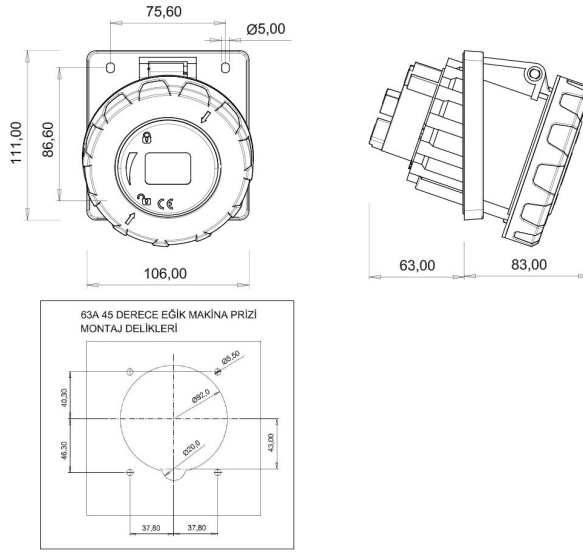

45° Eğik Makine Priz (Pilotlu)

Ürün Kodu :	BC3-4505-7420
Barkod :	8698523914496
IP Sınıfı :	IP67
Amper :	63A
Volt :	380V-450V
Hertz :	50Hz - 60Hz
Kutup :	3P+E+N
Gövde Malzemesi :	Polyamid 6
İletken Malzemesi :	MS 58
Gram :	627,6
Kutu :	1
Koli :	24

Pilot kontak kullanımı:

63/125A. 3/4/5 Kontaklı ürünlerde Pilot Kontaktı / Pilot Kontaksız 2 seri bulunmaktadır.

Pilot Kontak diğer kontaklardan kısa ve incedir. Ayrı bir kablo çekilerek devre kesiciye bağlanarak kumanda devresi için kullanılır.

NOT: Kumanda devresi gerekmeyen kullanımlarda pilot kontaksız ürünlerimizin tercih edilmesi tavsiye olunur.

Pilot contact use:

63/125A. There are 2 series with Pilot Contact / Without Pilot Contact for 3/4/5 Contact products.