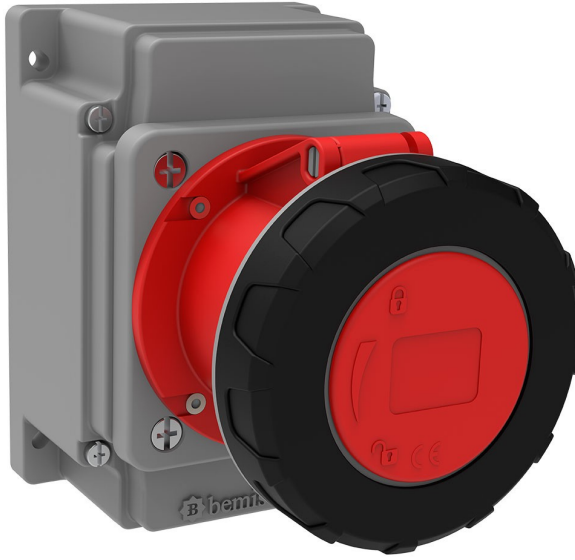

## Duvar Priz (Pilotlu)

Ürün Kodu :	BC3-4505-7510
Barkod :	-
IP Sınıfı :	IP67
Amper :	63A
Volt :	380V-450V
Hertz :	50Hz - 60Hz
Kutup :	3P+E+N
Gövde Malzemesi :	Polyamid 6
İletken Malzemesi :	MS 58
Gram :	-
Kutu :	1
Koli :	12

#### Pilot kontak kullanımı:

63/125A. 3/4/5 Kontaklı ürünlerde Pilot Kontaktı / Pilot Kontaksız 2 seri bulunmaktadır.

Pilot Kontak diğer kontaklardan kısa ve incedir. Ayrı bir kablo çekilerek devre kesiciye bağlanarak kumanda devresi için kullanılır.