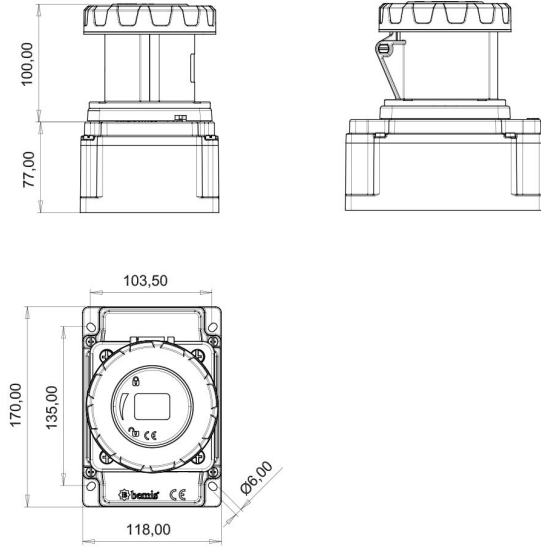

## Duvar Priz (Pilotlu)

Ürün Kodu :	BC3-4505-7510
Barkod :	-
IP Sınıfı :	IP67
Amper :	63A
Volt :	380V-450V
Hertz :	50Hz - 60Hz
Kutup :	3P+E+N
Gövde Malzemesi :	Polyamid 6
İletken Malzemesi :	MS 58
Gram :	-
Kutu :	1
Koli :	12

#### Pilot kontak kullanımı:

63/125A. 3/4/5 Kontaklı ürünlerde Pilot Kontaktı / Pilot Kontaksız 2 seri bulunmaktadır.

Pilot Kontak diğer kontaklardan kısa ve incedir. Ayrı bir kablo çekilerek devre kesiciye bağlanarak kumanda devresi için kullanılır.