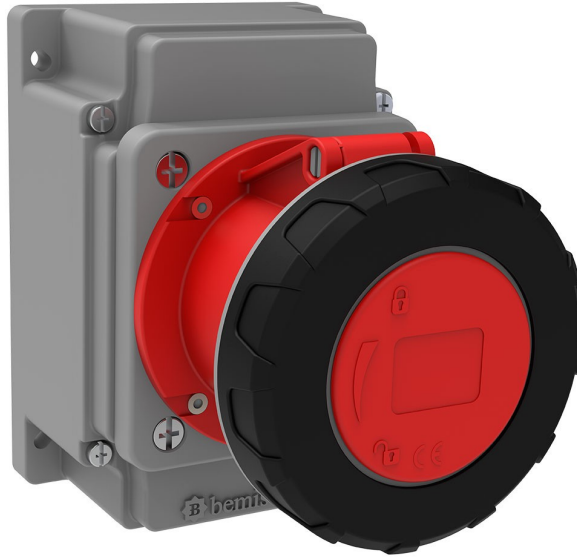

Duvar Priz (Pilotlu)

Ürün Kodu :	BC3-4505-7510
Barkod :	-
IP Sınıfı :	IP67
Amper :	63A
Volt :	380V-450V
Hertz :	50Hz - 60Hz
Kutup :	3P+E+N
Gövde Malzemesi :	Polyamid 6
İletken Malzemesi :	MS 58
Gram :	-
Kutu :	1
Koli :	12

Pilot kontak kullanımı:

63/125A. 3/4/5 Kontaklı ürünlerde Pilot Kontaktı / Pilot Kontaksız 2 seri bulunmaktadır.

Pilot Kontak diğer kontaklardan kısa ve incedir. Ayrı bir kablo çekilerek devre kesiciye bağlanarak kumanda devresi için kullanılır.

NOT: Kumanda devresi gerekmeyen kullanımlarda pilot kontaksız ürünlerimizin tercih edilmesi tavsiye olunur.

Pilot contact use:

63/125A. There are 2 series with Pilot Contact / Without Pilot Contact for 3/4/5 Contact products.