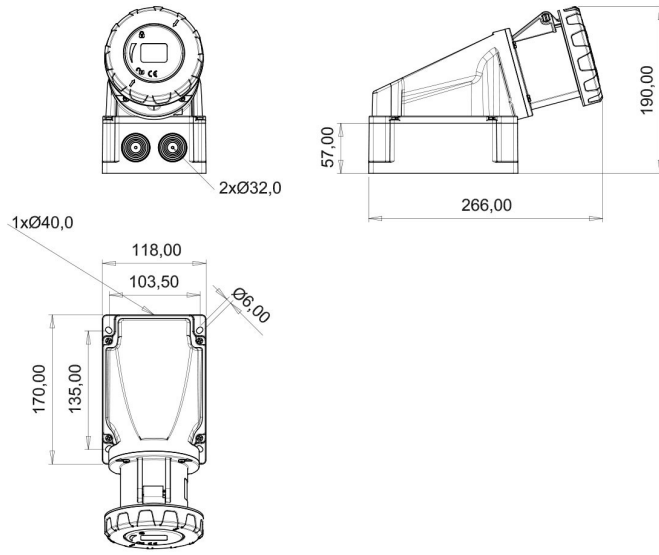

90° Eğik Duvar Priz (Pilotlu)

Ürün Kodu :	BC3-4505-7535
Barkod :	-
IP Sınıfı :	IP67
Amper :	63A
Volt :	380V-450V
Hertz :	50Hz - 60Hz
Kutup :	3P+E+N
Gövde Malzemesi :	Polyamid 6
İletken Malzemesi :	MS 58
Gram :	-
Kutu :	1
Koli :	7

Pilot kontak kullanımı:

63/125A. 3/4/5 Kontaktlı ürünlerde Pilot Kontaktı / Pilot Kontaksız 2 seri bulunmaktadır.

Pilot Kontak diğer kontaklardan kısa ve incedir. Ayrı bir kablo çekilerek devre kesiciye bağlanarak kumanda devresi için kullanılır.

NOT: Kumanda devresi gerekmeyen kullanımlarda pilot kontaksız ürünlerimizin tercih edilmesi tavsiye olunur.

Pilot contact use:

63/125A. There are 2 series with Pilot Contact / Without Pilot Contact for 3/4/5 Contact products.