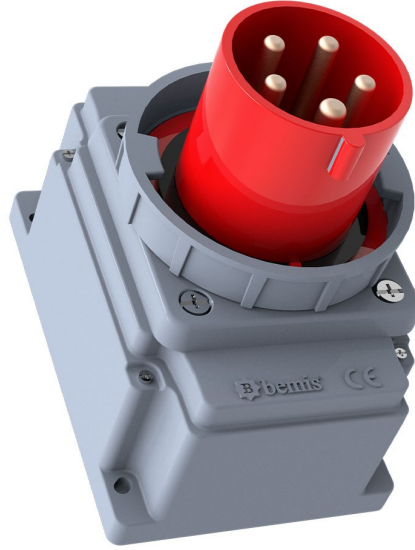

Duvar Fiş (Pilotlu)

Ürün Kodu :	BC3-4505-7210
Barkod :	-
IP Sınıfı :	IP67
Amper :	63A
Volt :	380V-450V
Hertz :	50Hz - 60Hz
Kutup :	3P+E+N
Gövde Malzemesi :	Polyamid 6
İletken Malzemesi :	MS 58
Gram :	-
Kutu :	1
Koli :	12

Pilot kontak kullanımı:

63/125A. 3/4/5 Kontaklı ürünlerde Pilot Kontaktı / Pilot Kontaksız 2 seri bulunmaktadır.

Pilot Kontak diğer kontaklardan kısa ve incedir. Ayrı bir kablo çekilerek devre kesiciye bağlanarak kumanda devresi için kullanılır.

NOT: Kumanda devresi gerekmeyen kullanımlarda pilot kontaksız ürünlerimizin tercih edilmesi tavsiye olunur.

Pilot contact use:

63/125A. There are 2 series with Pilot Contact / Without Pilot Contact for 3/4/5 Contact products.