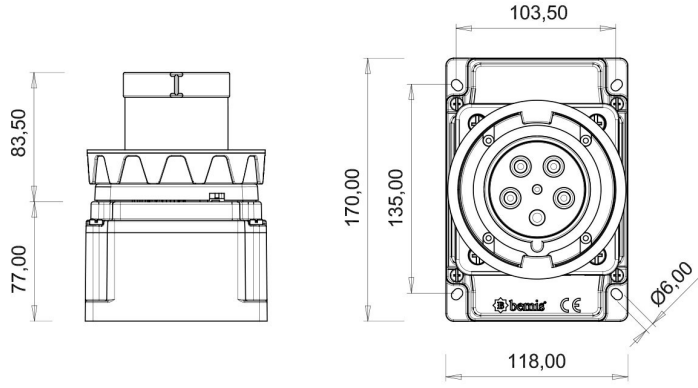

Duvar Fiş (Pilotlu)

Ürün Kodu :	BC3-4505-7210
Barkod :	-
IP Sınıfı :	IP67
Amper :	63A
Volt :	380V-450V
Hertz :	50Hz - 60Hz
Kutup :	3P+E+N
Gövde Malzemesi :	Polyamid 6
İletken Malzemesi :	MS 58
Gram :	-
Kutu :	1
Koli :	12

Pilot kontak kullanımı:

63/125A. 3/4/5 Kontaklı ürünlerde Pilot Kontaktı / Pilot Kontaksız 2 seri bulunmaktadır.

Pilot Kontak diğer kontaklardan kısa ve incedir. Ayrı bir kablo çekilerek devre kesiciye bağlanarak kumanda devresi için kullanılır.