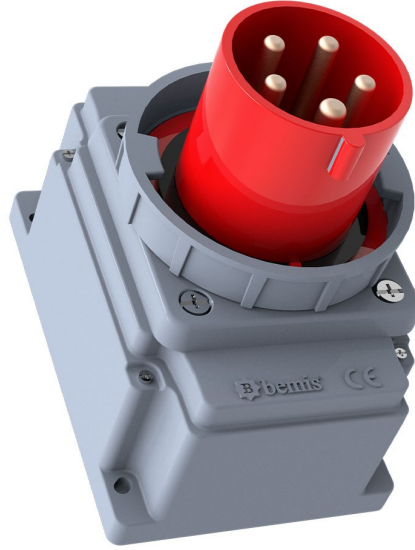

Duvar Fiş (Pilotlu)

Ürün Kodu :	BC3-4505-7210
Barkod :	-
IP Sınıfı :	IP67
Amper :	63A
Volt :	380V-450V
Hertz :	50Hz - 60Hz
Kutup :	3P+E+N
Gövde Malzemesi :	Polyamid 6
İletken Malzemesi :	MS 58
Gram :	-
Kutu :	1
Koli :	12

Pilot kontak kullanımı:

63/125A. 3/4/5 Kontaktlı ürünlerde Pilot Kontaktı / Pilot Kontaksız 2 seri bulunmaktadır.

Pilot Kontakt diğer kontaklardan kısa ve incedir. Ayrı bir kablo çekilerek devre kesiciye bağlanarak kumanda devresi için kullanılır.

NOT: Kumanda devresi gerekmeyen kullanımlarda pilot kontaksız ürünlerimizin tercih edilmesi tavsiye olunur.

Pilot contact use:

63/125A. There are 2 series with Pilot Contact / Without Pilot Contact for 3/4/5 Contact products.