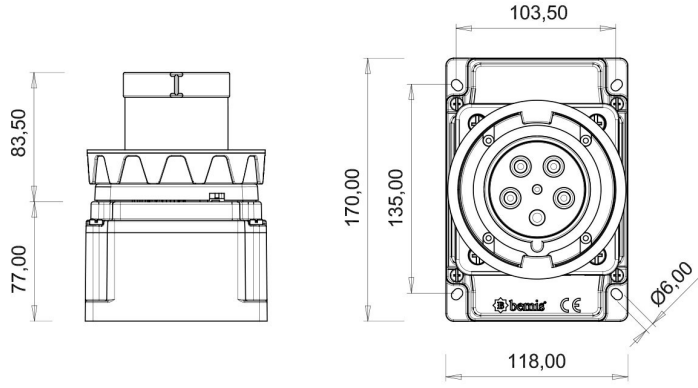

Duvar Fiş (Pilotlu)

Ürün Kodu :	BC3-4505-7210
Barkod :	-
IP Sınıfı :	IP67
Amper :	63A
Volt :	380V-450V
Hertz :	50Hz - 60Hz
Kutup :	3P+E+N
Gövde Malzemesi :	Polyamid 6
İletken Malzemesi :	MS 58
Gram :	-
Kutu :	1
Koli :	12

Pilot kontak kullanımı:

63/125A. 3/4/5 Kontaktlı ürünlerde Pilot Kontaktı / Pilot Kontaksız 2 seri bulunmaktadır.

Pilot Kontakt diğer kontaklardan kısa ve incedir. Ayrı bir kablo çekilerek devre kesiciye bağlanarak kumanda devresi için kullanılır.