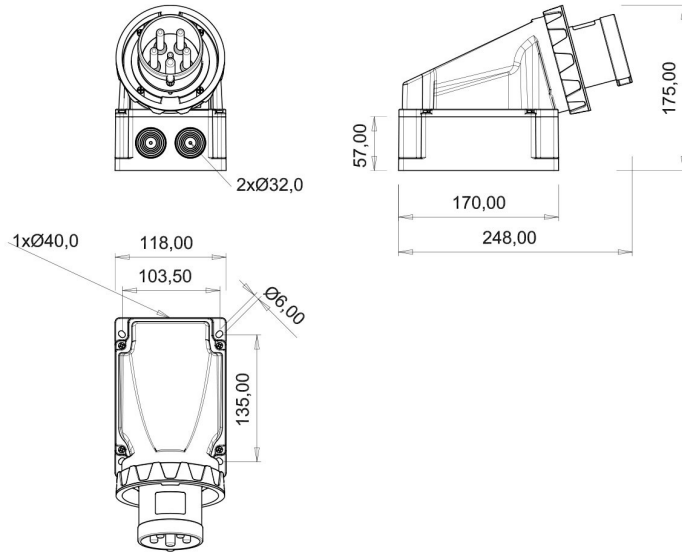

90° Eğik Duvar Fiş (Pilotlu)

Ürün Kodu :	BC3-4505-7236
Barkod :	-
IP Sınıfı :	IP67
Amper :	63A
Volt :	380V-450V
Hertz :	50Hz - 60Hz
Kutup :	3P+E+N
Gövde Malzemesi :	Polyamid 6
İletken Malzemesi :	MS 58
Gram :	-
Kutu :	1
Koli :	7

Pilot kontak kullanımı:

63/125A. 3/4/5 Kontaklı ürünlerde Pilot Kontaktı / Pilot Kontaksız 2 seri bulunmaktadır.

Pilot Kontak diğer kontaklardan kısa ve incedir. Ayrı bir kablo çekilerek devre kesiciye bağlanarak kumanda devresi için kullanılır.

NOT: Kumanda devresi gerekmeyen kullanımlarda pilot kontaksız ürünlerimizin tercih edilmesi tavsiye olunur.

Pilot contact use:

63/125A. There are 2 series with Pilot Contact / Without Pilot Contact for 3/4/5 Contact products.