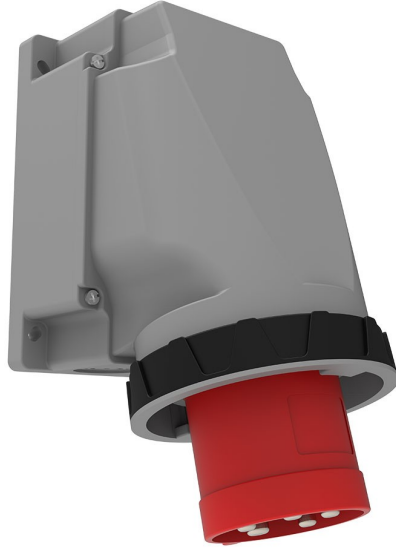

90° Eğik Duvar Fiş (Pilotlu)

Ürün Kodu :	BC3-4505-7236
Barkod :	-
IP Sınıfı :	IP67
Amper :	63A
Volt :	380V-450V
Hertz :	50Hz - 60Hz
Kutup :	3P+E+N
Gövde Malzemesi :	Polyamid 6
İletken Malzemesi :	MS 58
Gram :	-
Kutu :	1
Koli :	7

Pilot kontak kullanımı:

63/125A. 3/4/5 Kontaklı ürünlerde Pilot Kontaktı / Pilot Kontaksız 2 seri bulunmaktadır.

Pilot Kontak diğer kontaklardan kısa ve incedir. Ayrı bir kablo çekilerek devre kesiciye bağlanarak kumanda devresi için kullanılır.

NOT: Kumanda devresi gerekmeyen kullanımlarda pilot kontaksız ürünlerimizin tercih edilmesi tavsiye olunur.

Pilot contact use:

63/125A. There are 2 series with Pilot Contact / Without Pilot Contact for 3/4/5 Contact products.