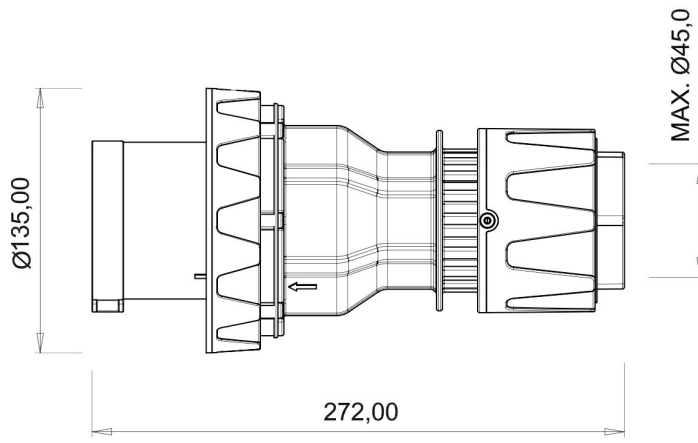

Düz Fiş (Pilotlu)

Ürün Kodu :	BC3-6403-7011
Barkod :	-
IP Sınıfı :	IP67
Amper :	125A
Volt :	220V-250V
Hertz :	50Hz - 60Hz
Kutup :	2P+E
Gövde Malzemesi :	Polyamid 6
İletken Malzemesi :	MS 58
Gram :	-
Kutu :	1
Koli :	8

Pilot kontak kullanımı:

63/125A. 3/4/5 Kontaklı ürünlerde Pilot Kontaktı / Pilot Kontaksız 2 seri bulunmaktadır.

Pilot Kontak diğer kontaklardan kısa ve incedir. Ayrı bir kablo çekilerek devre kesiciye bağlanarak kumanda devresi için kullanılır.

NOT: Kumanda devresi gerekmeyen kullanımlarda pilot kontaksız ürünlerimizin tercih edilmesi tavsiye olunur.

Pilot contact use:

63/125A. There are 2 series with Pilot Contact / Without Pilot Contact for 3/4/5 Contact products.