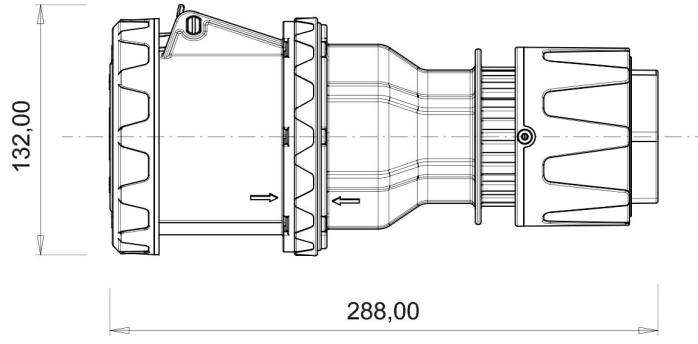

Uzatma Priz (Pilotlu)

Ürün Kodu :	BC3-6403-7312
Barkod :	-
IP Sınıfı :	IP67
Amper :	125A
Volt :	220V-250V
Hertz :	50Hz - 60Hz
Kutup :	2P+E
Gövde Malzemesi :	Polyamid 6
İletken Malzemesi :	MS 58
Gram :	-
Kutu :	1
Koli :	8

Pilot kontak kullanımı:

63/125A. 3/4/5 Kontaklı ürünlerde Pilot Kontaktı / Pilot Kontaksız 2 seri bulunmaktadır.

Pilot Kontakt diğer kontaklardan kısa ve incedir. Ayrı bir kablo çekilerek devre kesiciye bağlanarak kumanda devresi için kullanılır.