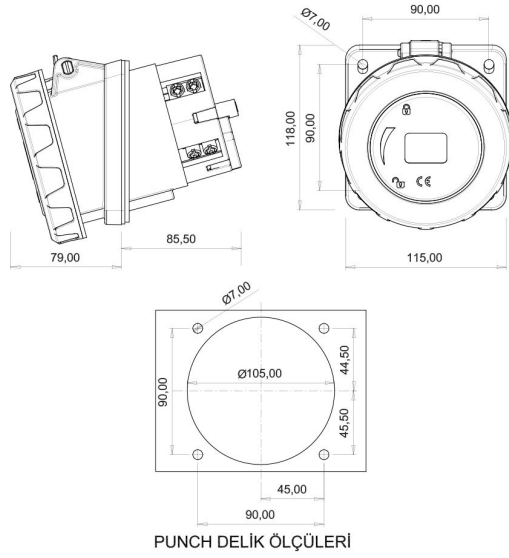

## 45° Eğik Makine Priz (Pilotlu)

Ürün Kodu :	BC3-6403-7420
Barkod :	-
IP Sınıfı :	IP67
Amper :	125A
Volt :	220V-250V
Hertz :	50Hz - 60Hz
Kutup :	2P+E
Gövde Malzemesi :	Polyamid 6
İletken Malzemesi :	MS 58
Gram :	-
Kutu :	1
Koli :	8

#### Pilot kontak kullanımı:

**63/125A.** 3/4/5 Kontaklı ürünlerde Pilot Kontaktı / Pilot Kontaksız 2 seri bulunmaktadır.  
Pilot Kontak diğer kontaklardan kısa ve incedir. Ayrı bir kablo çekilerek devre kesiciye bağlanarak kumanda devresi için kullanılır.