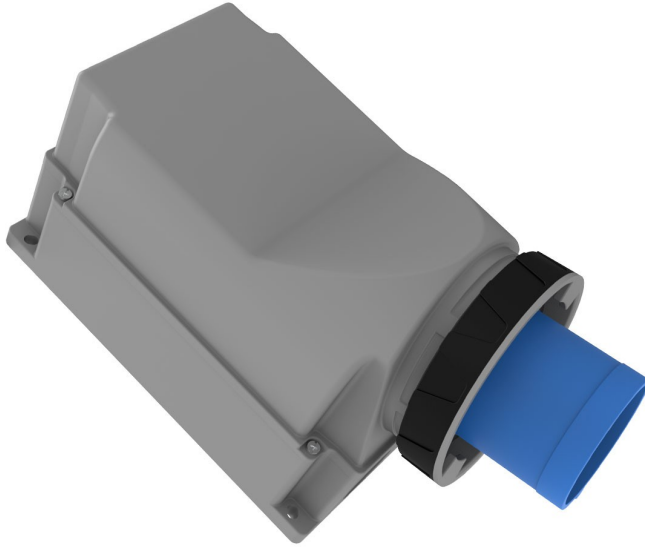

90° Eğik Duvar Fiş (Pilotlu)

Ürün Kodu :	BC3-6403-7236
Barkod :	-
IP Sınıfı :	IP67
Amper :	125A
Volt :	220V-250V
Hertz :	50Hz - 60Hz
Kutup :	2P+E
Gövde Malzemesi :	Polyamid 6
İletken Malzemesi :	MS 58
Gram :	-
Kutu :	1
Koli :	4

Pilot kontak kullanımı:

63/125A. 3/4/5 Kontaklı ürünlerde Pilot Kontaktı / Pilot Kontaksız 2 seri bulunmaktadır.
Pilot Kontak diğer kontaklardan kısa ve incedir. Ayrı bir kablo çekilerek devre kesiciye bağlanarak kumanda devresi için kullanılır.

NOT: Kumanda devresi gerekmeyen kullanımlarda pilot kontaksız ürünlerimizin tercih edilmesi tavsiye olunur.

Pilot contact use:

63/125A. There are 2 series with Pilot Contact / Without Pilot Contact for 3/4/5 Contact products.
Pilot Contact is shorter and thinner than other contacts. Connecting to the circuit breaker by pulling a separate cable used for the control circuit.