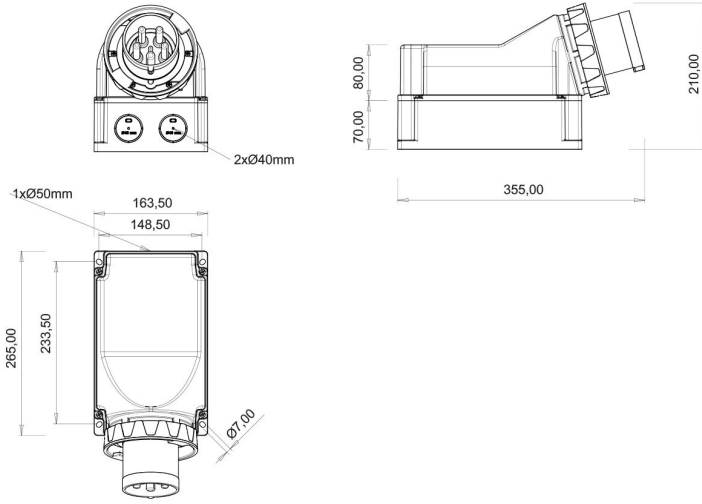

90° Eğik Duvar Fiş (Pilotlu)

Ürün Kodu :	BC3-6403-7236
Barkod :	-
IP Sınıfı :	IP67
Amper :	125A
Volt :	220V-250V
Hertz :	50Hz - 60Hz
Kutup :	2P+E
Gövde Malzemesi :	Polyamid 6
İletken Malzemesi :	MS 58
Gram :	-
Kutu :	1
Koli :	4

Pilot kontak kullanımı:

63/125A. 3/4/5 Kontaklı ürünlerde Pilot Kontaktı / Pilot Kontaksız 2 seri bulunmaktadır.

Pilot Kontak diğer kontaklardan kısa ve incedir. Ayrı bir kablo çekilerek devre kesiciye bağlanarak kumanda devresi için kullanılır.