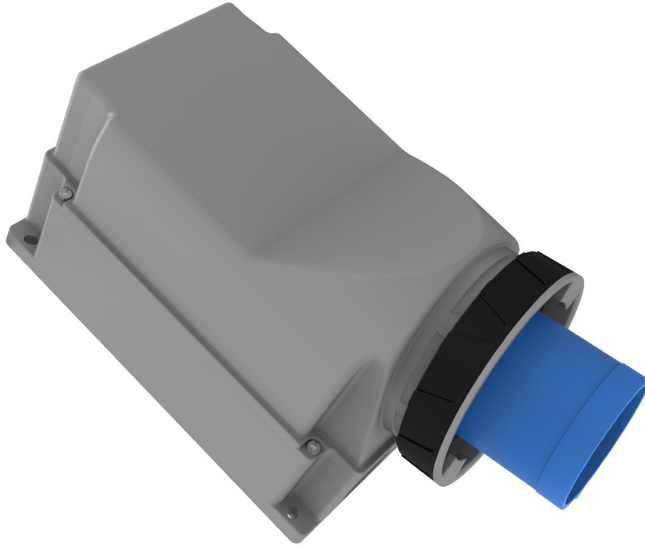

90° Eğik Duvar Fiş (Pilotlu)

Ürün Kodu :	BC3-6403-7236
Barkod :	-
IP Sınıfı :	IP67
Amper :	125A
Volt :	220V-250V
Hertz :	50Hz - 60Hz
Kutup :	2P+E
Gövde Malzemesi :	Polyamid 6
İletken Malzemesi :	MS 58
Gram :	-
Kutu :	1
Koli :	4

Pilot kontak kullanımı:

63/125A. 3/4/5 Kontaklı ürünlerde Pilot Kontaktı / Pilot Kontaksız 2 seri bulunmaktadır.

Pilot Kontak diğer kontaklardan kısa ve incedir. Ayrı bir kablo çekilerek devre kesiciye bağlanarak kumanda devresi için kullanılır.

NOT: Kumanda devresi gerekmeyen kullanımlarda pilot kontaksız ürünlerimizin tercih edilmesi tavsiye olunur.

Pilot contact use:

63/125A. There are 2 series with Pilot Contact / Without Pilot Contact for 3/4/5 Contact products.