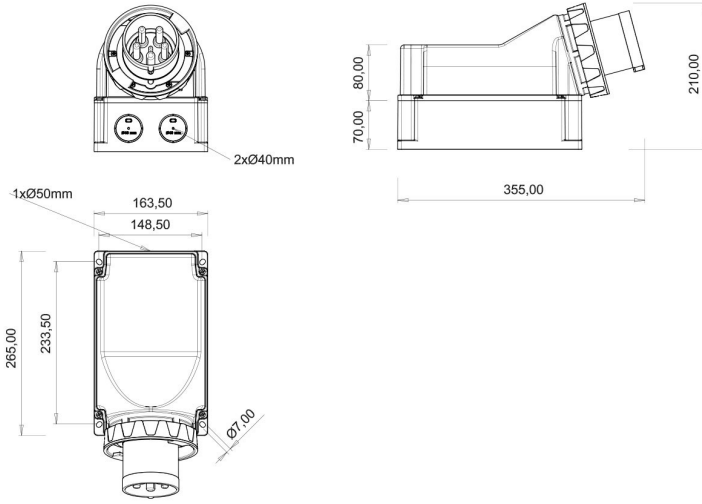

90° Eğik Duvar Fiş (Pilotlu)

Ürün Kodu :	BC3-6403-7236
Barkod :	-
IP Sınıfı :	IP67
Amper :	125A
Volt :	220V-250V
Hertz :	50Hz - 60Hz
Kutup :	2P+E
Gövde Malzemesi :	Polyamid 6
İletken Malzemesi :	MS 58
Gram :	-
Kutu :	1
Koli :	4

Pilot kontak kullanımı:

63/125A. 3/4/5 Kontaklı ürünlerde Pilot Kontaktı / Pilot Kontaksız 2 seri bulunmaktadır.
Pilot Kontak diğer kontaklardan kısa ve incedir. Ayrı bir kablo çekilerek devre kesiciye bağlanarak kumanda devresi için kullanılır.