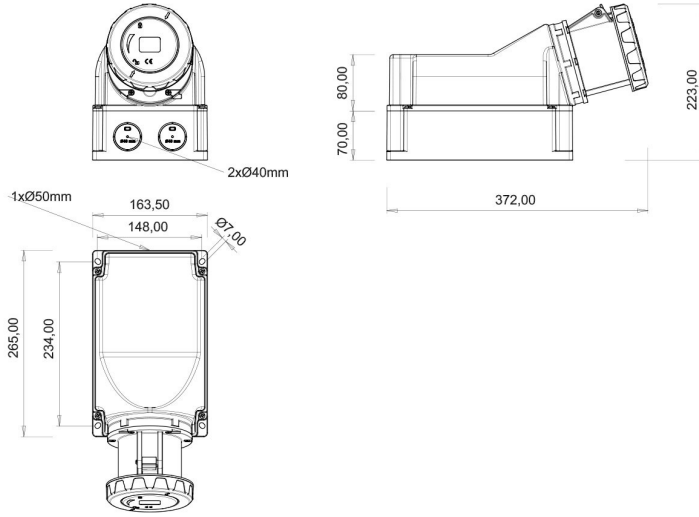

90° Eğik Duvar Priz (Pilotlu)

Ürün Kodu :	BC3-6403-7535
Barkod :	-
IP Sınıfı :	IP67
Amper :	125A
Volt :	220V-250V
Hertz :	50Hz - 60Hz
Kutup :	2P+E
Gövde Malzemesi :	Polyamid 6
İletken Malzemesi :	MS 58
Gram :	-
Kutu :	1
Koli :	4

Pilot kontak kullanımı:

63/125A. 3/4/5 Kontaklı ürünlerde Pilot Kontaktı / Pilot Kontaksız 2 seri bulunmaktadır.

Pilot Kontak diğer kontaklardan kısa ve incedir. Ayrı bir kablo çekilerek devre kesiciye bağlanarak kumanda devresi için kullanılır.