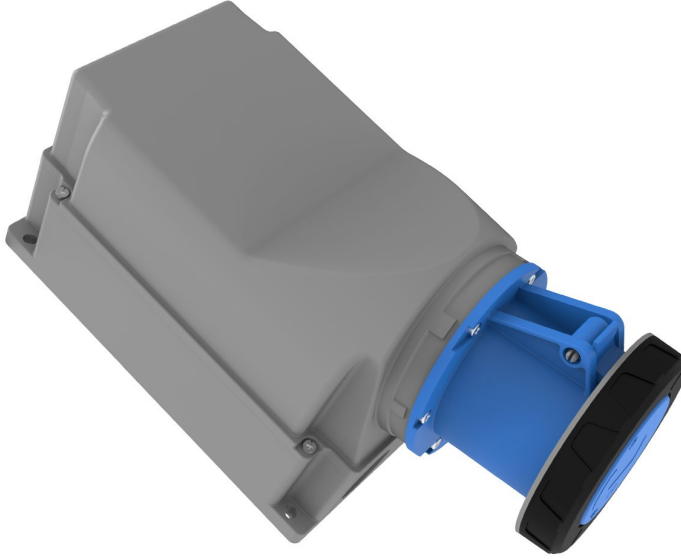

90° Eğik Duvar Priz (Pilotlu)

Ürün Kodu :	BC3-6403-7535
Barkod :	-
IP Sınıfı :	IP67
Amper :	125A
Volt :	220V-250V
Hertz :	50Hz - 60Hz
Kutup :	2P+E
Gövde Malzemesi :	Polyamid 6
İletken Malzemesi :	MS 58
Gram :	-
Kutu :	1
Koli :	4

Pilot kontak kullanımı:

63/125A. 3/4/5 Kontaklı ürünlerde Pilot Kontaktı / Pilot Kontaksız 2 seri bulunmaktadır.

Pilot Kontak diğer kontaklardan kısa ve incedir. Ayrı bir kablo çekilerek devre kesiciye bağlanarak kumanda devresi için kullanılır.

NOT: Kumanda devresi gerekmeyen kullanımlarda pilot kontaksız ürünlerimizin tercih edilmesi tavsiye olunur.

Pilot contact use:

63/125A. There are 2 series with Pilot Contact / Without Pilot Contact for 3/4/5 Contact products.