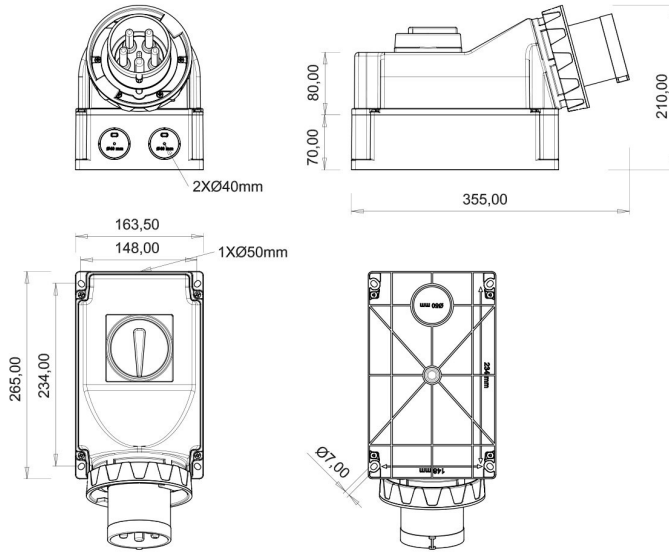

## 90° Eğik Pako Şalterli Duvar Fişli (Pilotlu)

Ürün Kodu :	BC3-6403-7240
Barkod :	-
IP Sınıfı :	IP67
Amper :	125A
Volt :	220V-250V
Hertz :	50Hz - 60Hz
Kutup :	2P+E
Gövde Malzemesi :	Polyamid 6
İletken Malzemesi :	MS 58
Gram :	-
Kutu :	1
Koli :	4

#### Pilot kontak kullanımı:

63/125A. 3/4/5 Kontaklı ürünlerde Pilot Kontaktı / Pilot Kontaksız 2 seri bulunmaktadır.

Pilot Kontak diğer kontaklardan kısa ve incedir. Ayrı bir kablo çekilerek devre kesiciye bağlanarak kumanda devresi için kullanılır.