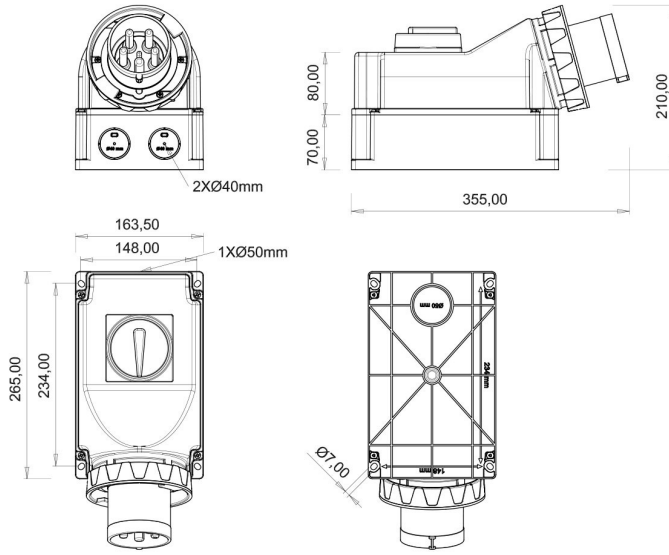

90° Eğik Pako Şalterli Duvar Fişli (Pilotlu)

Ürün Kodu :	BC3-6403-7240
Barkod :	-
IP Sınıfı :	IP67
Amper :	125A
Volt :	220V-250V
Hertz :	50Hz - 60Hz
Kutup :	2P+E
Gövde Malzemesi :	Polyamid 6
İletken Malzemesi :	MS 58
Gram :	-
Kutu :	1
Koli :	4

Pilot kontak kullanımı:

63/125A. 3/4/5 Kontaklı ürünlerde Pilot Kontaktı / Pilot Kontaksız 2 seri bulunmaktadır.

Pilot Kontak diğer kontaklardan kısa ve incedir. Ayrı bir kablo çekilerek devre kesiciye bağlanarak kumanda devresi için kullanılır.