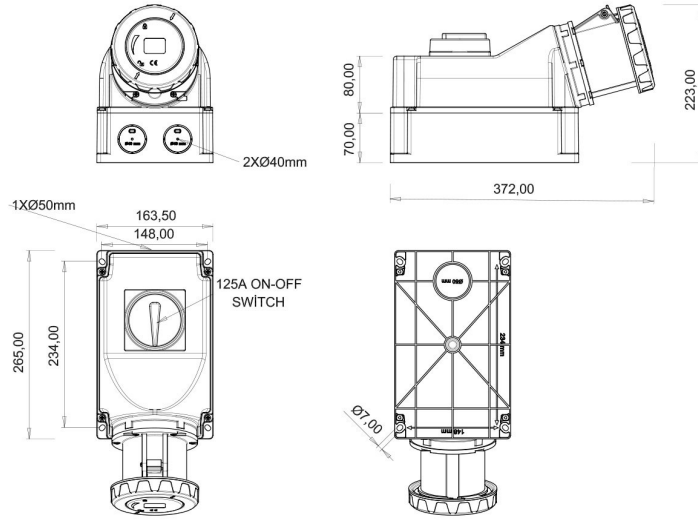

## 90° Eğik Pako Şalterli Duvar Priz (Pilotlu)

|                     |               |
|---------------------|---------------|
| Ürün Kodu :         | BC3-6403-7550 |
| Barkod :            | -             |
| IP Sınıfı :         | IP67          |
| Amper :             | 125A          |
| Volt :              | 220V-250V     |
| Hertz :             | 50Hz - 60Hz   |
| Kutup :             | 2P+E          |
| Gövde Malzemesi :   | Polyamid 6    |
| İletken Malzemesi : | MS 58         |
| Gram :              | -             |
| Kutu :              | 1             |
| Koli :              | 4             |

#### Pilot kontak kullanımı:

**63/125A.** 3/4/5 Kontaklı ürünlerde Pilot Kontaktı / Pilot Kontaksız 2 seri bulunmaktadır.

Pilot Kontak diğer kontaklardan kısa ve incedir. Ayrı bir kablo çekilerek devre kesiciye bağlanarak kumanda devresi için kullanılır.