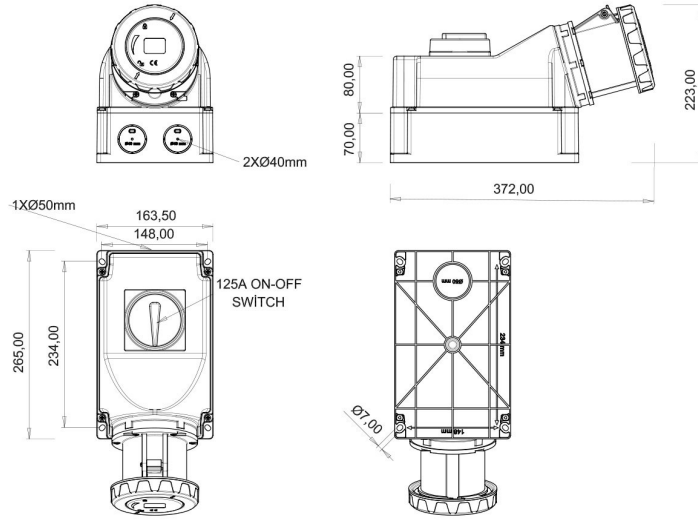

## 90° Eğik Pako Şalterli Duvar Priz (Pilotlu)

Ürün Kodu :	BC3-6403-7550
Barkod :	-
IP Sınıfı :	IP67
Amper :	125A
Volt :	220V-250V
Hertz :	50Hz - 60Hz
Kutup :	2P+E
Gövde Malzemesi :	Polyamid 6
İletken Malzemesi :	MS 58
Gram :	-
Kutu :	1
Koli :	4

#### Pilot kontak kullanımı:

**63/125A.** 3/4/5 Kontaklı ürünlerde Pilot Kontaktı / Pilot Kontaksız 2 seri bulunmaktadır.  
Pilot Kontak diğer kontaklardan kısa ve incedir. Ayrı bir kablo çekilerek devre kesiciye bağlanarak kumanda devresi için kullanılır.