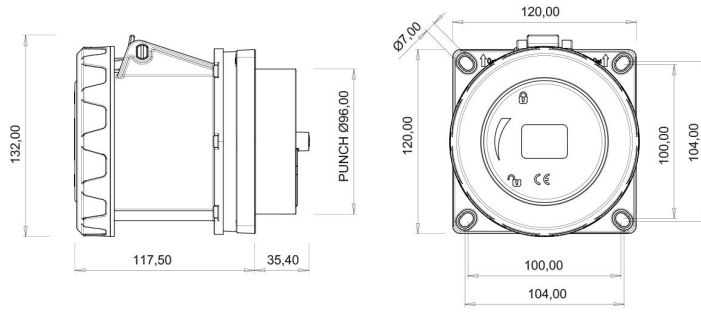

Makine Priz (Pilotlu)

Ürün Kodu :	BC3-6504-7413
Barkod :	8698523914632
IP Sınıfı :	IP67
Amper :	125A
Volt :	380V-450V
Hertz :	50Hz - 60Hz
Kutup :	3P+E
Gövde Malzemesi :	Polyamid 6
İletken Malzemesi :	MS 58
Gram :	1095,2
Kutu :	1
Koli :	8

Pilot kontak kullanımı:

63/125A. 3/4/5 Kontaklı ürünlerde Pilot Kontaktı / Pilot Kontaksız 2 seri bulunmaktadır.

Pilot Kontakt diğer kontaklardan kısa ve incedir. Ayrı bir kablo çekilerek devre kesiciye bağlanarak kumanda devresi için kullanılır.