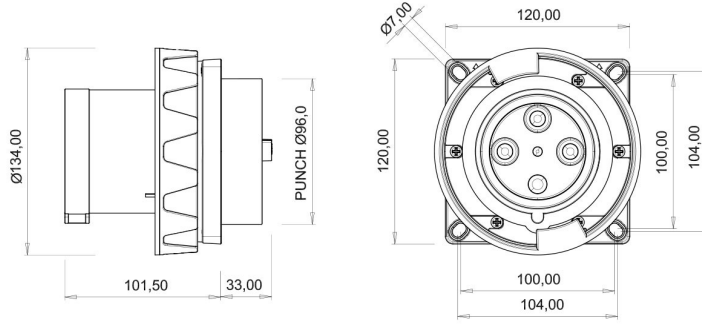

## Makine Fişii (Pilotlu)

Ürün Kodu :	BC3-6504-7114
Barkod :	8698523914649
IP Sınıfı :	IP67
Amper :	125A
Volt :	380V-450V
Hertz :	50Hz - 60Hz
Kutup :	3P+E
Gövde Malzemesi :	Polyamid 6
İletken Malzemesi :	MS 58
Gram :	941,9
Kutu :	1
Koli :	8

#### Pilot kontak kullanımı:

63/125A. 3/4/5 Kontaklı ürünlerde Pilot Kontaktı / Pilot Kontaksız 2 seri bulunmaktadır.

Pilot Kontak diğer kontaklardan kısa ve incedir. Ayrı bir kablo çekilerek devre kesiciye bağlanarak kumanda devresi için kullanılır.