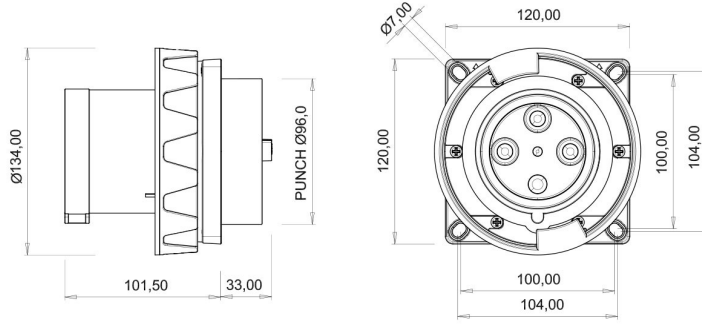

Makine Fişii (Pilotlu)

Ürün Kodu :	BC3-6504-7114
Barkod :	8698523914649
IP Sınıfı :	IP67
Amper :	125A
Volt :	380V-450V
Hertz :	50Hz - 60Hz
Kutup :	3P+E
Gövde Malzemesi :	Polyamid 6
İletken Malzemesi :	MS 58
Gram :	941,9
Kutu :	1
Koli :	8

Pilot kontak kullanımı:

63/125A. 3/4/5 Kontaklı ürünlerde Pilot Kontaktı / Pilot Kontaksız 2 seri bulunmaktadır.

Pilot Kontak diğer kontaklardan kısa ve incedir. Ayrı bir kablo çekilerek devre kesiciye bağlanarak kumanda devresi için kullanılır.