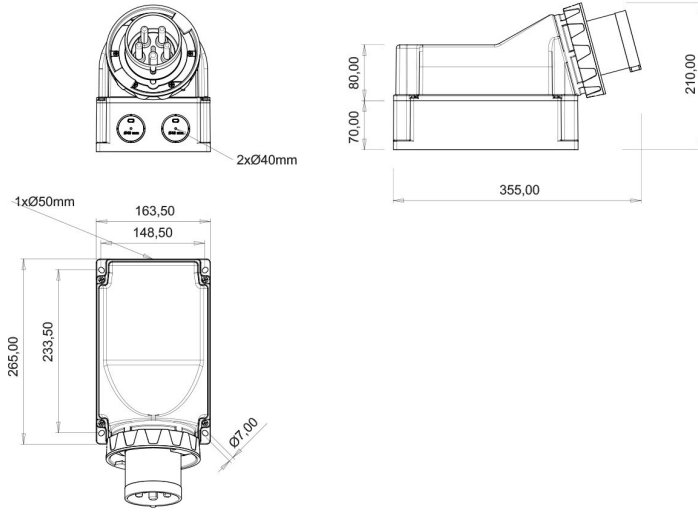

90° Eğik Duvar Fiş (Pilotlu)

Ürün Kodu :	BC3-6504-7236
Barkod :	-
IP Sınıfı :	IP67
Amper :	125A
Volt :	380V-450V
Hertz :	50Hz - 60Hz
Kutup :	3P+E
Gövde Malzemesi :	Polyamid 6
İletken Malzemesi :	MS 58
Gram :	-
Kutu :	1
Koli :	4

Pilot kontak kullanımı:

63/125A. 3/4/5 Kontaklı ürünlerde Pilot Kontaktı / Pilot Kontaksız 2 seri bulunmaktadır.
Pilot Kontak diğer kontaklardan kısa ve incedir. Ayrı bir kablo çekilerek devre kesiciye bağlanarak kumanda devresi için kullanılır.

NOT: Kumanda devresi gerekmeyen kullanımlarda pilot kontaksız ürünlerimizin tercih edilmesi tavsiye olunur.

Pilot contact use:

63/125A. There are 2 series with Pilot Contact / Without Pilot Contact for 3/4/5 Contact products.
Pilot Contact is shorter and thinner than other contacts. Connecting to the circuit breaker by pulling a separate cable used for the control circuit.