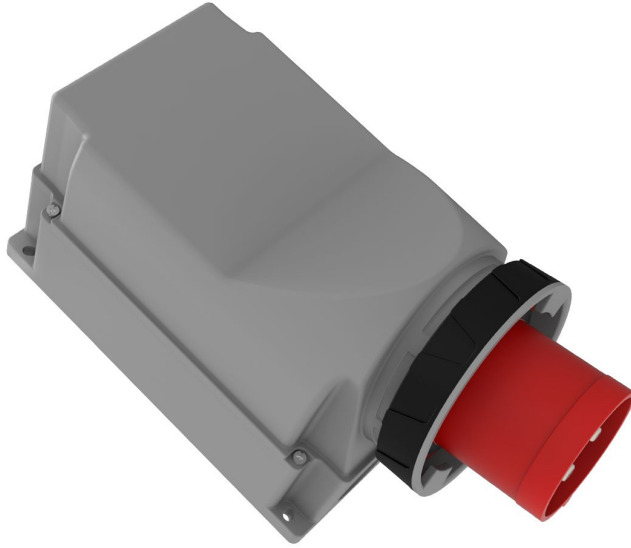

90° Eğik Duvar Fiş (Pilotlu)

Ürün Kodu :	BC3-6504-7236
Barkod :	-
IP Sınıfı :	IP67
Amper :	125A
Volt :	380V-450V
Hertz :	50Hz - 60Hz
Kutup :	3P+E
Gövde Malzemesi :	Polyamid 6
İletken Malzemesi :	MS 58
Gram :	-
Kutu :	1
Koli :	4

Pilot kontak kullanımı:

63/125A. 3/4/5 Kontaklı ürünlerde Pilot Kontaktı / Pilot Kontaksız 2 seri bulunmaktadır.
Pilot Kontak diğer kontaklardan kısa ve incedir. Ayrı bir kablo çekilerek devre kesiciye bağlanarak kumanda devresi için kullanılır.

NOT: Kumanda devresi gerekmeyen kullanımlarda pilot kontaksız ürünlerimizin tercih edilmesi tavsiye olunur.

Pilot contact use:

63/125A. There are 2 series with Pilot Contact / Without Pilot Contact for 3/4/5 Contact products.
Pilot Contact is shorter and thinner than other contacts. Connecting to the circuit breaker by pulling a separate cable used for the control circuit.