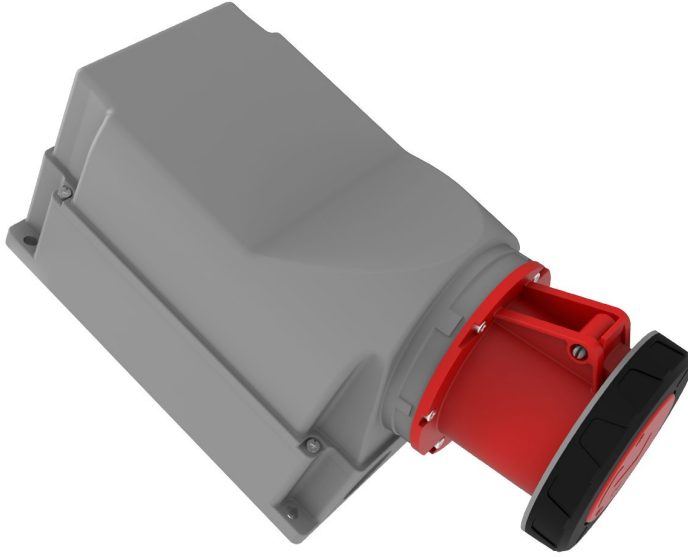

90° Eğik Duvar Priz (Pilotlu)

Ürün Kodu :	BC3-6504-7535
Barkod :	-
IP Sınıfı :	IP67
Amper :	125A
Volt :	380V-450V
Hertz :	50Hz - 60Hz
Kutup :	3P+E
Gövde Malzemesi :	Polyamid 6
İletken Malzemesi :	MS 58
Gram :	-
Kutu :	1
Koli :	4

Pilot kontak kullanımı:

63/125A. 3/4/5 Kontaklı ürünlerde Pilot Kontaktı / Pilot Kontaksız 2 seri bulunmaktadır.

Pilot Kontak diğer kontaklardan kısa ve incedir. Ayrı bir kablo çekilerek devre kesiciye bağlanarak kumanda devresi için kullanılır.

NOT: Kumanda devresi gerekmeyen kullanımlarda pilot kontaksız ürünlerimizin tercih edilmesi tavsiye olunur.

Pilot contact use:

63/125A. There are 2 series with Pilot Contact / Without Pilot Contact for 3/4/5 Contact products.