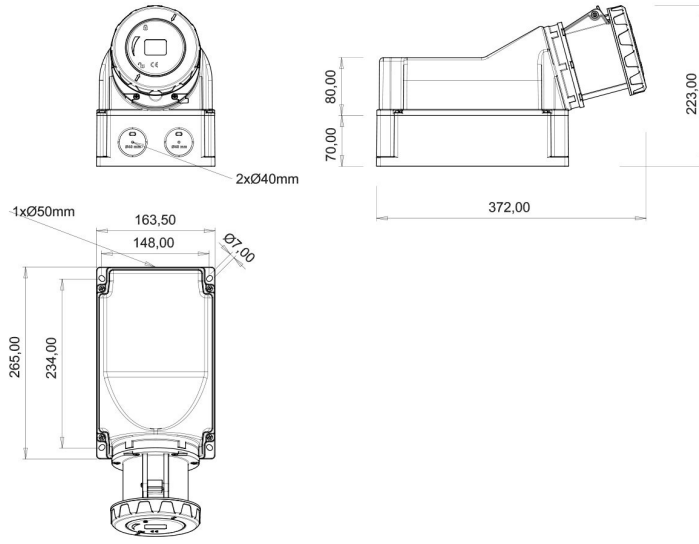

90° Eğik Duvar Priz (Pilotlu)

Ürün Kodu :	BC3-6504-7535
Barkod :	-
IP Sınıfı :	IP67
Amper :	125A
Volt :	380V-450V
Hertz :	50Hz - 60Hz
Kutup :	3P+E
Gövde Malzemesi :	Polyamid 6
İletken Malzemesi :	MS 58
Gram :	-
Kutu :	1
Koli :	4

Pilot kontak kullanımı:

63/125A. 3/4/5 Kontaklı ürünlerde Pilot Kontaktı / Pilot Kontaksız 2 seri bulunmaktadır.

Pilot Kontak diğer kontaklardan kısa ve incedir. Ayrı bir kablo çekilerek devre kesiciye bağlanarak kumanda devresi için kullanılır.