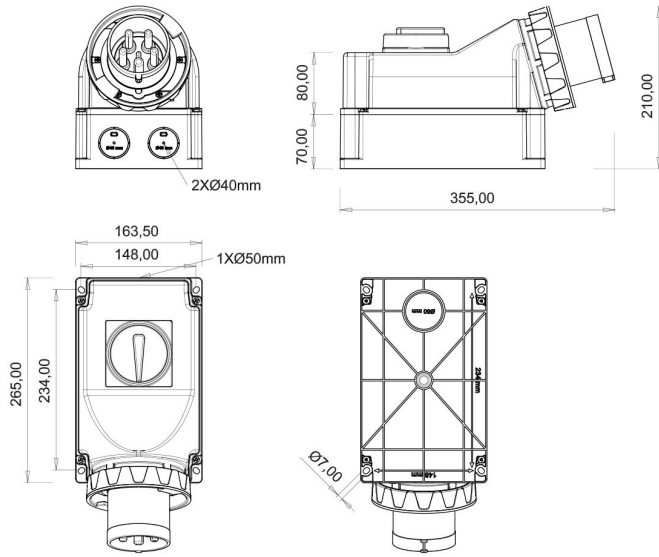

## 90° Eğik Pako Şalterli Duvar Fiş (Pilotlu)

Ürün Kodu :	BC3-6504-7240
Barkod :	-
IP Sınıfı :	IP67
Amper :	125A
Volt :	380V-450V
Hertz :	50Hz - 60Hz
Kutup :	3P+E
Gövde Malzemesi :	Polyamid 6
İletken Malzemesi :	MS 58
Gram :	-
Kutu :	1
Koli :	4

#### Pilot kontak kullanımı:

**63/125A.** 3/4/5 Kontaklı ürünlerde Pilot Kontaktı / Pilot Kontaksız 2 seri bulunmaktadır.  
Pilot Kontak diğer kontaklardan kısa ve incedir. Ayrı bir kablo çekilerek devre kesiciye bağlanarak kumanda devresi için kullanılır.