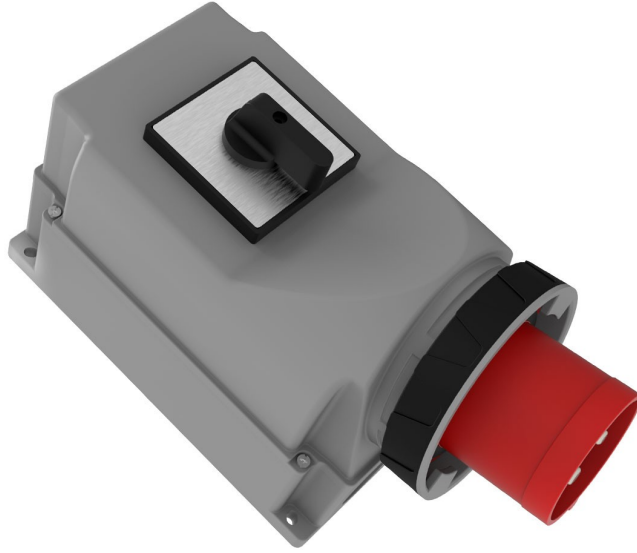

## 90° Eğik Pako Şalterli Duvar Fiş (Pilotlu)

Ürün Kodu :	BC3-6504-7240
Barkod :	-
IP Sınıfı :	IP67
Amper :	125A
Volt :	380V-450V
Hertz :	50Hz - 60Hz
Kutup :	3P+E
Gövde Malzemesi :	Polyamid 6
İletken Malzemesi :	MS 58
Gram :	-
Kutu :	1
Koli :	4

#### Pilot kontak kullanımı:

**63/125A.** 3/4/5 Kontaklı ürünlerde Pilot Kontaktı / Pilot Kontaksız 2 seri bulunmaktadır.  
Pilot Kontak diğer kontaklardan kısa ve incedir. Ayrı bir kablo çekilerek devre kesiciye bağlanarak kumanda devresi için kullanılır.