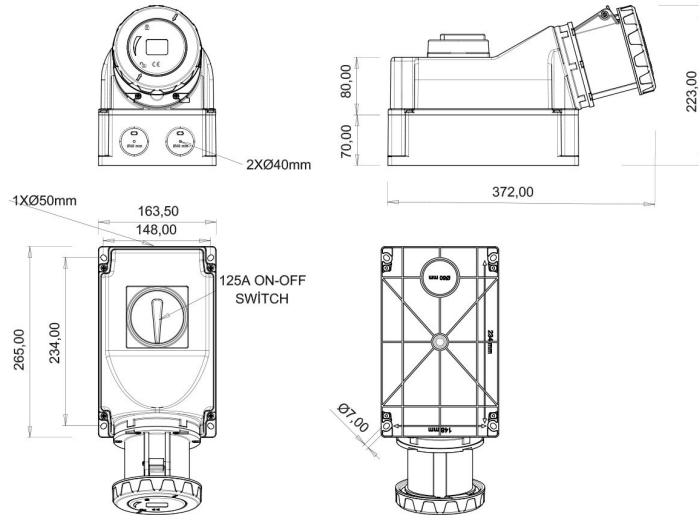

## 90° Eğik Pako Şalterli Duvar Priz (Pilotlu)

|                     |               |
|---------------------|---------------|
| Ürün Kodu :         | BC3-6504-7550 |
| Barkod :            | -             |
| IP Sınıfı :         | IP67          |
| Amper :             | 125A          |
| Volt :              | 380V-450V     |
| Hertz :             | 50Hz - 60Hz   |
| Kutup :             | 3P+E          |
| Gövde Malzemesi :   | Polyamid 6    |
| İletken Malzemesi : | MS 58         |
| Gram :              | -             |
| Kutu :              | 1             |
| Koli :              | 4             |

#### Pilot kontak kullanımı:

63/125A. 3/4/5 Kontaklı ürünlerde Pilot Kontaktı / Pilot Kontaksız 2 seri bulunmaktadır.

Pilot Kontak diğer kontaklardan kısa ve incedir. Ayrı bir kablo çekilerek devre kesiciye bağlanarak kumanda devresi için kullanılır.