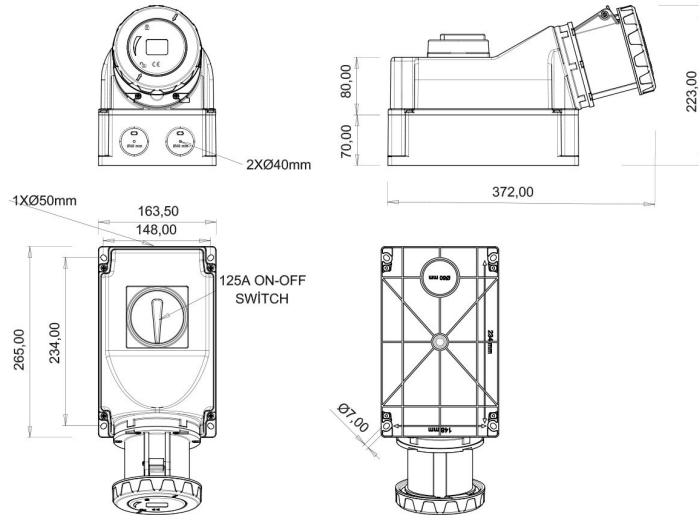

90° Eğik Pako Şalterli Duvar Priz (Pilotlu)

Ürün Kodu :	BC3-6504-7550
Barkod :	-
IP Sınıfı :	IP67
Amper :	125A
Volt :	380V-450V
Hertz :	50Hz - 60Hz
Kutup :	3P+E
Gövde Malzemesi :	Polyamid 6
İletken Malzemesi :	MS 58
Gram :	-
Kutu :	1
Koli :	4

Pilot kontak kullanımı:

63/125A. 3/4/5 Kontaklı ürünlerde Pilot Kontaktı / Pilot Kontaksız 2 seri bulunmaktadır.

Pilot Kontak diğer kontaklardan kısa ve incedir. Ayrı bir kablo çekilerek devre kesiciye bağlanarak kumanda devresi için kullanılır.