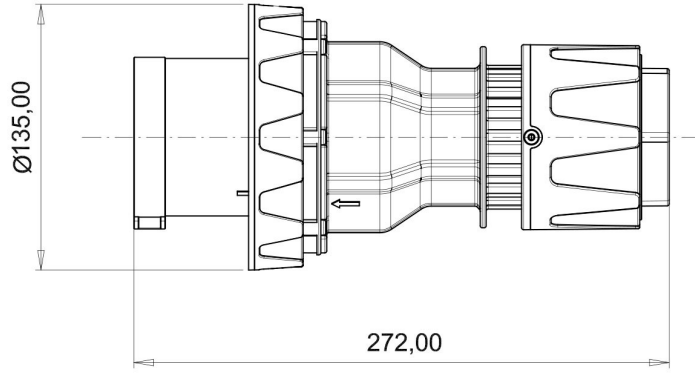

Düz Fiş (Pilotlu)

Ürün Kodu :	BC3-6505-7011
Barkod :	8698523914670
IP Sınıfı :	IP67
Amper :	125A
Volt :	380V-450V
Hertz :	50Hz - 60Hz
Kutup :	3P+E+N
Gövde Malzemesi :	Polyamid 6
İletken Malzemesi :	MS 58
Gram :	1332,6
Kutu :	1
Koli :	8

Pilot kontak kullanımı:

63/125A. 3/4/5 Kontaklı ürünlerde Pilot Kontaktı / Pilot Kontaksız 2 seri bulunmaktadır.

Pilot Kontak diğer kontaklardan kısa ve incedir. Ayrı bir kablo çekilerek devre kesiciye bağlanarak kumanda devresi için kullanılır.

NOT: Kumanda devresi gerekmeyen kullanımlarda pilot kontaksız ürünlerimizin tercih edilmesi tavsiye olunur.

Pilot contact use:

63/125A. There are 2 series with Pilot Contact / Without Pilot Contact for 3/4/5 Contact products.