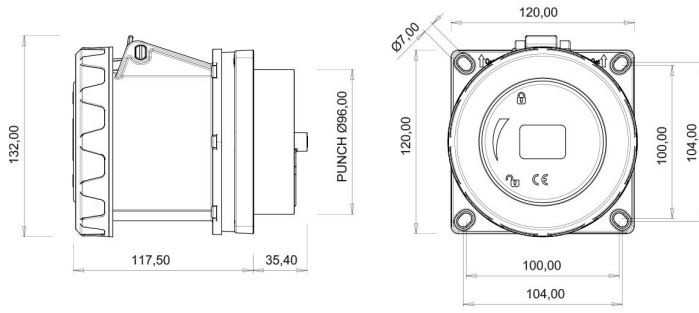

## Makine Priz (Pilotlu)

Ürün Kodu :	BC3-6505-7413
Barkod :	8698523914694
IP Sınıfı :	IP67
Amper :	125A
Volt :	380V-450V
Hertz :	50Hz - 60Hz
Kutup :	3P+E+N
Gövde Malzemesi :	Polyamid 6
İletken Malzemesi :	MS 58
Gram :	1234,3
Kutu :	1
Koli :	8

#### Pilot kontak kullanımı:

**63/125A.** 3/4/5 Kontaklı ürünlerde Pilot Kontaktı / Pilot Kontaksız 2 seri bulunmaktadır.

Pilot Kontakt diğer kontaklardan kısa ve incedir. Ayrı bir kablo çekilerek devre kesiciye bağlanarak kumanda devresi için kullanılır.