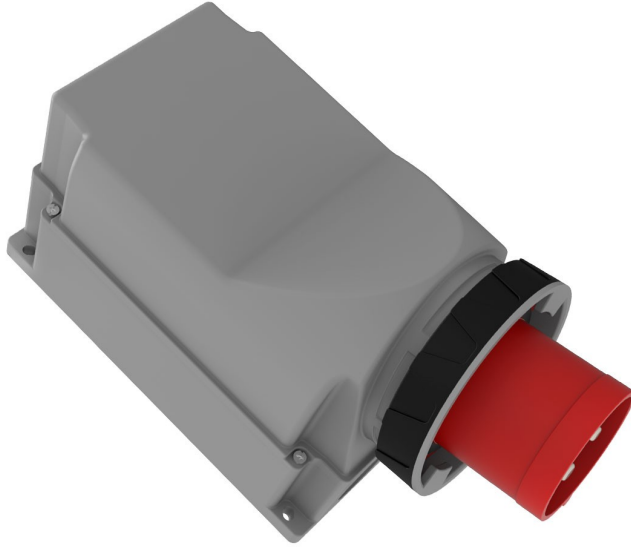

## 90° Eğik Duvar Fiş (Pilotlu)

Ürün Kodu :	BC3-6505-7236
Barkod :	-
IP Sınıfı :	IP67
Amper :	125A
Volt :	380V-450V
Hertz :	50Hz - 60Hz
Kutup :	3P+E+N
Gövde Malzemesi :	Polyamid 6
İletken Malzemesi :	MS 58
Gram :	-
Kutu :	1
Koli :	4

**Pilot kontak kullanımı:**

**63/125A.** 3/4/5 Kontaklı ürünlerde Pilot Kontaktı / Pilot Kontaksız 2 seri bulunmaktadır.  
Pilot Kontak diğer kontaklardan kısa ve incedir. Ayrı bir kablo çekilerek devre kesiciye bağlanarak kumanda devresi için kullanılır.

**NOTE:** Kumanda devresi gerekmeyen kullanımlarda pilot kontaksız ürünlerimizin tercih edilmesi tavsiye olunur.

**Pilot contact use:**

**63/125A.** There are 2 series with Pilot Contact / Without Pilot Contact for 3/4/5 Contact products.  
Pilot Contact is shorter and thinner than other contacts. Connecting to the circuit breaker by pulling a separate cable used for the control circuit.