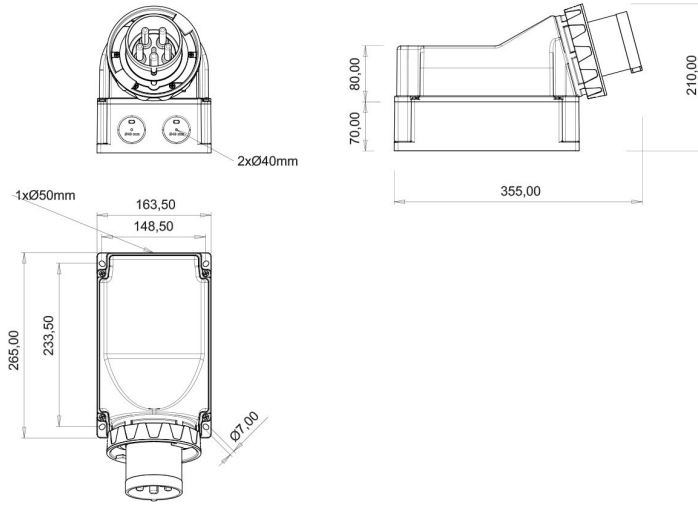

## 90° Eğik Duvar Fiş (Pilotlu)

Ürün Kodu :	BC3-6505-7236
Barkod :	-
IP Sınıfı :	IP67
Amper :	125A
Volt :	380V-450V
Hertz :	50Hz - 60Hz
Kutup :	3P+E+N
Gövde Malzemesi :	Polyamid 6
İletken Malzemesi :	MS 58
Gram :	-
Kutu :	1
Koli :	4

**Pilot kontak kullanımı:**

**63/125A.** 3/4/5 Kontaklı ürünlerde Pilot Kontaktı / Pilot Kontaksız 2 seri bulunmaktadır.  
Pilot Kontak diğer kontaklardan kısa ve incedir. Ayrı bir kablo çekilerek devre kesiciye bağlanarak kumanda devresi için kullanılır.