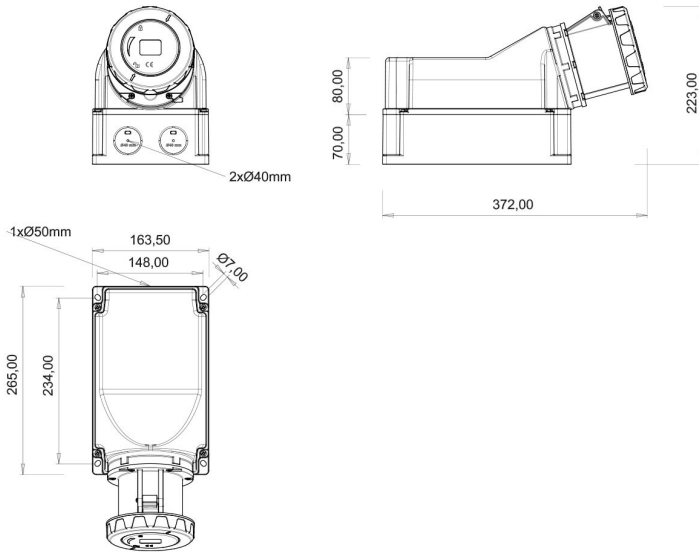

90° Eğik Duvar Priz (Pilotlu)

Ürün Kodu :	BC3-6505-7535
Barkod :	-
IP Sınıfı :	IP67
Amper :	125A
Volt :	380V-450V
Hertz :	50Hz - 60Hz
Kutup :	3P+E+N
Gövde Malzemesi :	Polyamid 6
İletken Malzemesi :	MS 58
Gram :	-
Kutu :	1
Koli :	4

Pilot kontak kullanımı:

63/125A. 3/4/5 Kontaktlı ürünlerde Pilot Kontaktı / Pilot Kontaksız 2 seri bulunmaktadır.

Pilot Kontakt diğer kontaklardan kısa ve incedir. Ayrı bir kablo çekilerek devre kesiciye bağlanarak kumanda devresi için kullanılır.