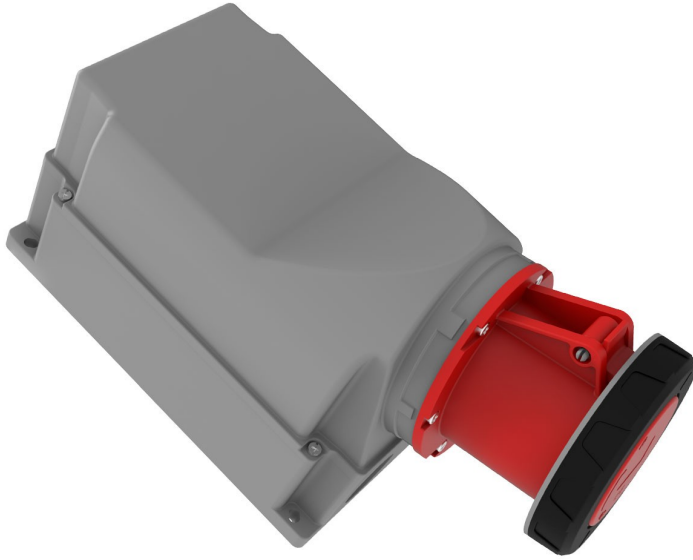

90° Eğik Duvar Priz (Pilotlu)

Ürün Kodu :	BC3-6505-7535
Barkod :	-
IP Sınıfı :	IP67
Amper :	125A
Volt :	380V-450V
Hertz :	50Hz - 60Hz
Kutup :	3P+E+N
Gövde Malzemesi :	Polyamid 6
İletken Malzemesi :	MS 58
Gram :	-
Kutu :	1
Koli :	4

Pilot kontak kullanımı:

63/125A. 3/4/5 Kontaktlı ürünlerde Pilot Kontaktı / Pilot Kontaksız 2 seri bulunmaktadır.

Pilot Kontakt diğer kontaklardan kısa ve incedir. Ayrı bir kablo çekilerek devre kesiciye bağlanarak kumanda devresi için kullanılır.

NOT: Kumanda devresi gerekmeyen kullanımlarda pilot kontaksız ürünlerimizin tercih edilmesi tavsiye olunur.

Pilot contact use:

63/125A. There are 2 series with Pilot Contact / Without Pilot Contact for 3/4/5 Contact products.