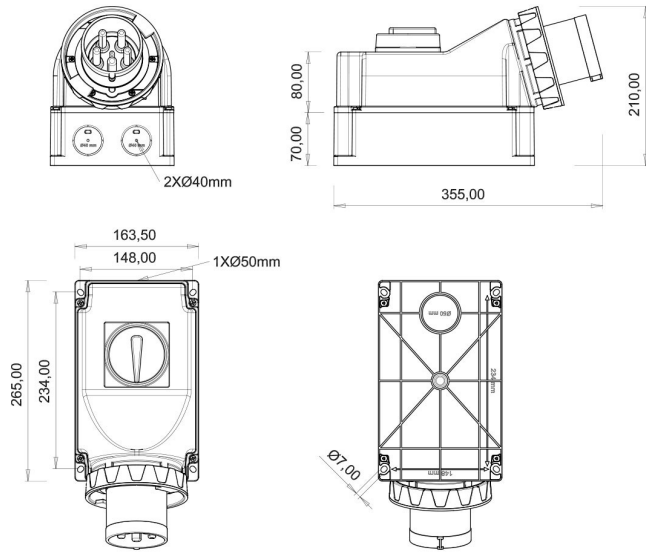

## 90° Eğik Pako Şalterli Duvar Fiş (Pilotlu)

Ürün Kodu :	BC3-6505-7240
Barkod :	-
IP Sınıfı :	IP67
Amper :	125A
Volt :	380V-450V
Hertz :	50Hz - 60Hz
Kutup :	3P+E+N
Gövde Malzemesi :	Polyamid 6
İletken Malzemesi :	MS 58
Gram :	-
Kutu :	1
Koli :	4

#### Pilot kontak kullanımı:

**63/125A.** 3/4/5 Kontaktlı ürünlerde Pilot Kontaktı / Pilot Kontaksız 2 seri bulunmaktadır.  
Pilot Kontak diğer kontaklardan kısa ve incedir. Ayrı bir kablo çekilerek devre kesiciye bağlanarak kumanda devresi için kullanılır.