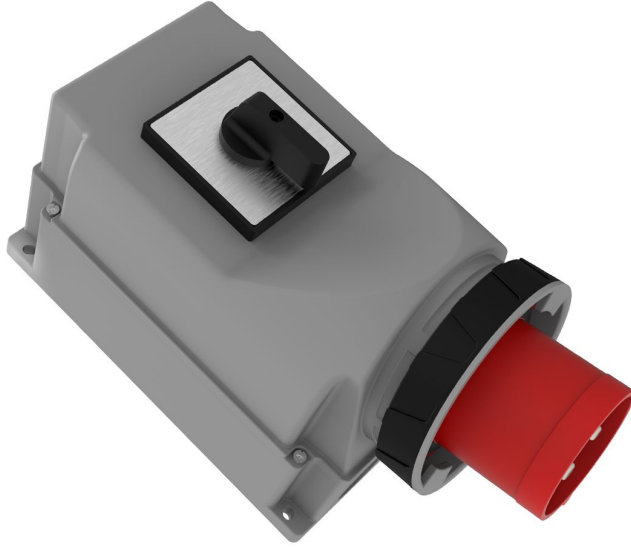

## 90° Eğik Pako Şalterli Duvar Fiş (Pilotlu)

Ürün Kodu :	BC3-6505-7240
Barkod :	-
IP Sınıfı :	IP67
Amper :	125A
Volt :	380V-450V
Hertz :	50Hz - 60Hz
Kutup :	3P+E+N
Gövde Malzemesi :	Polyamid 6
İletken Malzemesi :	MS 58
Gram :	-
Kutu :	1
Koli :	4

#### Pilot kontak kullanımı:

**63/125A.** 3/4/5 Kontaktlı ürünlerde Pilot Kontaktı / Pilot Kontaksız 2 seri bulunmaktadır.  
Pilot Kontak diğer kontaklardan kısa ve incedir. Ayrı bir kablo çekilerek devre kesiciye bağlanarak kumanda devresi için kullanılır.