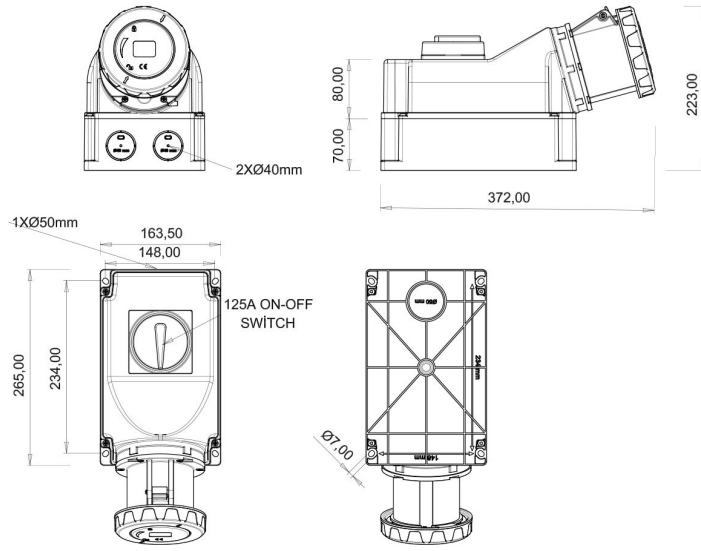

90° Eğik Pako Şalterli Duvar Priz (Pilotlu)

Ürün Kodu :	BC3-6505-7550
Barkod :	-
IP Sınıfı :	IP67
Amper :	125A
Volt :	380V-450V
Hertz :	50Hz - 60Hz
Kutup :	3P+E+N
Gövde Malzemesi :	Polyamid 6
İletken Malzemesi :	MS 58
Gram :	-
Kutu :	1
Koli :	4

Pilot kontak kullanımı:

63/125A. 3/4/5 Kontaklı ürünlerde Pilot Kontaktı / Pilot Kontaksız 2 seri bulunmaktadır.
Pilot Kontak diğer kontaklardan kısa ve incedir. Ayrı bir kablo çekilerek devre kesiciye bağlanarak kumanda devresi için kullanılır.

NOT: Kumanda devresi gerekmeyen kullanımlarda pilot kontaksız ürünlerimizin tercih edilmesi tavsiye olunur.

Pilot contact use:

63/125A. There are 2 series with Pilot Contact / Without Pilot Contact for 3/4/5 Contact products.
Pilot Contact is shorter and thinner than other contacts. Connecting to the circuit breaker by pulling a separate cable used for the control circuit.