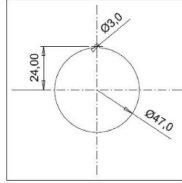

Hızlı Bağlantılı Somunlu Pano Priz

Ürün Kodu :	BY8-1402-2446
IP Sınıfı :	IP44
Amper :	1/16A
Volt :	220V-250V
Kutup :	2P+E
Gövde Malzemesi :	Polyamid 6
İletken Malzemesi :	MS 58
Kutu :	30
Koli :	540

SOMUNLU PANO PRIZI MONTAJ
DELİĞİ ÖLÇÜLERİ