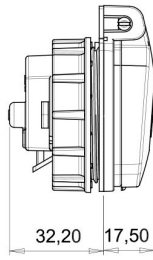

Hızlı Bağlantılı Somunlu Pano Priz

Ürün Kodu :	BY8-1402-2446
IP Sınıfı :	IP44
Amper :	1/16A
Volt :	220V-250V
Kutup :	2P+E
Gövde Malzemesi :	Polyamid 6
İletken Malzemesi :	MS 58
Kutu :	30
Koli :	540

SOMUNLU PANO PRIZI MONTAJ
DELİĞİ ÖLÇÜLERİ