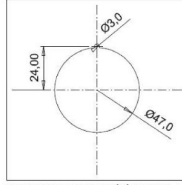

Fransız Tipi Hızlı Bağlantılı Somunlu Priz

Ürün Kodu :	BY8-1402-2447
Barkod :	-
IP Sınıfı :	IP44
Amper :	1/16A
Volt :	220V-250V
Kutup :	2P+E
Gövde Malzemesi :	Polyamid 6
İletken Malzemesi :	MS 58
Gram :	-
Kutu :	30
Koli :	540

SOMUNLU PANO PRIZI MONTAJ
DELİĞİ ÖLÇÜLERİ