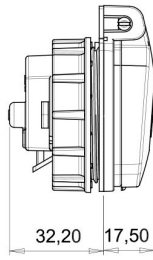

Fransız Tipi Hızlı Bağlantılı Somunlu Priz

Ürün Kodu :	BY8-1402-2447
Barkod :	-
IP Sınıfı :	IP44
Amper :	1/16A
Volt :	220V-250V
Kutup :	2P+E
Gövde Malzemesi :	Polyamid 6
İletken Malzemesi :	MS 58
Gram :	-
Kutu :	30
Koli :	540

SOMUNLU PANO PRIZI MONTAJ
DELİĞİ ÖLÇÜLERİ