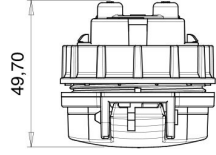

Fransız Tipi Hızlı Bağlantılı Somunlu Priz

Ürün Kodu :	BY8-1402-2447
Barkod :	-
IP Sınıfı :	IP44
Amper :	1/16A
Volt :	220V-250V
Kutup :	2P+E
Gövde Malzemesi :	Polyamid 6
İletken Malzemesi :	MS 58
Gram :	-
Kutu :	30
Koli :	540

SOMUNLU PANO PRIZI MONTAJ
DELİĞİ ÖLÇÜLERİ