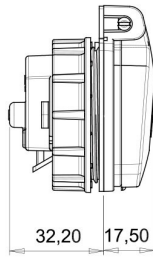

Hızlı Bağlantılı Somunlu Pano Priz (Çocuk Koruma Kilitli)

Ürün Kodu :	BY8-1402-2476
Barkod :	-
IP Sınıfı :	IP44
Amper :	1/16A
Volt :	220V-250V
Kutup :	2P+E
Gövde Malzemesi :	Polyamid 6
İletken Malzemesi :	MS 58
Gram :	-
Kutu :	30
Koli :	540

SOMUNLU PANO PRIZI MONTAJ
DELİĞİ ÖLÇÜLERİ