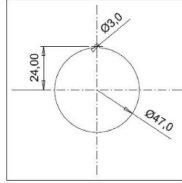

## Hızlı Bağlantılı Somunlu Pano Priz (Çocuk Koruma Kilitli)

Ürün Kodu :	BY8-1402-2476
Barkod :	-
IP Sınıfı :	IP44
Amper :	1/16A
Volt :	220V-250V
Kutup :	2P+E
Gövde Malzemesi :	Polyamid 6
İletken Malzemesi :	MS 58
Gram :	-
Kutu :	30
Koli :	540

SOMUNLU PANO PRIZI MONTAJ  
DELİĞİ ÖLÇÜLERİ