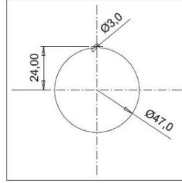

Hızlı Bağlantılı Somunlu Pano Priz (Çocuk Koruma Kilitli)

Ürün Kodu :	BY8-1402-2476
Barkod :	-
IP Sınıfı :	IP44
Amper :	1/16A
Volt :	220V-250V
Kutup :	2P+E
Gövde Malzemesi :	Polyamid 6
İletken Malzemesi :	MS 58
Gram :	-
Kutu :	30
Koli :	540

SOMUNLU PANO PRIZI MONTAJ
DELİĞİ ÖLÇÜLERİ