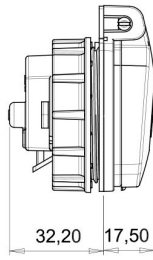

## Hızlı Bağlantılı Somunlu Pano Priz (Çocuk Koruma Kilitli)

Ürün Kodu :	BY8-1402-2476
Barkod :	-
IP Sınıfı :	IP44
Amper :	1/16A
Volt :	220V-250V
Kutup :	2P+E
Gövde Malzemesi :	Polyamid 6
İletken Malzemesi :	MS 58
Gram :	-
Kutu :	30
Koli :	540

SOMUNLU PANO PRIZI MONTAJ  
DELİĞİ ÖLÇÜLERİ