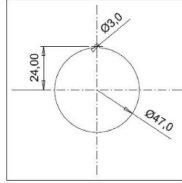

## Fransız Tipi Hızlı Bağlantılı Somunlu Pano Priz (Çocuk Koruma Kilitli)

Ürün Kodu :	BY8-1402-2477
Barkod :	-
IP Sınıfı :	IP44
Amper :	1/16A
Volt :	220V-250V
Kutup :	2P+E
Gövde Malzemesi :	Polyamid 6
İletken Malzemesi :	MS 58
Gram :	-
Kutu :	30
Koli :	540

SOMUNLU PANO PRIZI MONTAJ  
DELİĞİ ÖLÇÜLERİ