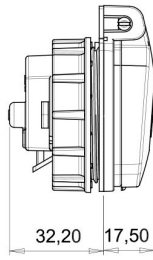

## Fransız Tipi Hızlı Bağlantılı Somunlu Pano Priz (Çocuk Koruma Kilitli)

Ürün Kodu :	BY8-1402-2477
Barkod :	-
IP Sınıfı :	IP44
Amper :	1/16A
Volt :	220V-250V
Kutup :	2P+E
Gövde Malzemesi :	Polyamid 6
İletken Malzemesi :	MS 58
Gram :	-
Kutu :	30
Koli :	540

SOMUNLU PANO PRIZI MONTAJ  
DELİĞİ ÖLÇÜLERİ