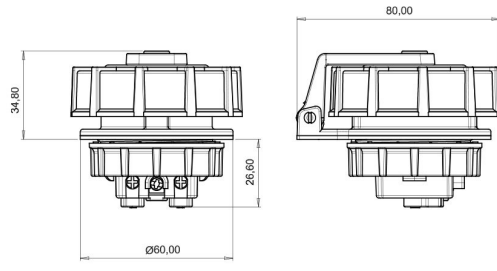

## Somunlu Pano Priz (Vidalı Bağlantılı)

Ürün Kodu :	BS1-1402-7440
Barkod :	-
IP Sınıfı :	IP68
Amper :	1/16A
Volt :	220V-250V
Kutup :	2P+E
Gövde Malzemesi :	Polyamid 6
İletken Malzemesi :	MS 58
Gram :	-
Kutu :	12
Koli :	216

SOMUNLU PANO PRIZI MONTAJ  
DELİĞİ ÖLÇÜLERİ