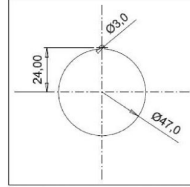

## Somunlu Pano Priz (Vidalı Bağlantılı)

Ürün Kodu :	BS1-1402-7440
Barkod :	-
IP Sınıfı :	IP68
Amper :	1/16A
Volt :	220V-250V
Kutup :	2P+E
Gövde Malzemesi :	Polyamid 6
İletken Malzemesi :	MS 58
Gram :	-
Kutu :	12
Koli :	216

SOMUNLU PANO PRIZI MONTAJ  
DELİĞİ ÖLÇÜLERİ