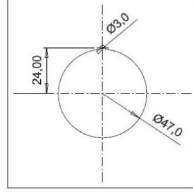

Somunlu Pano Priz (Hızlı Bağlantılı)

Ürün Kodu :	BS1-1402-7446
Barkod :	-
IP Sınıfı :	IP68
Amper :	1/16A
Volt :	220V-250V
Kutup :	2P+E
Gövde Malzemesi :	Polyamid 6
İletken Malzemesi :	MS 58
Gram :	-
Kutu :	12
Koli :	216

SOMUNLU PANO PRIZI MONTAJ
DELİĞİ ÖLÇÜLERİ