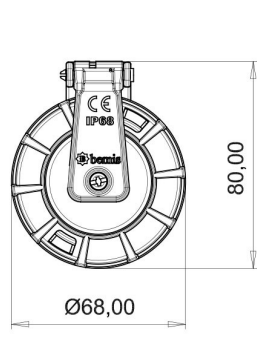

Somunlu Pano Priz (Hızlı Bağlantılı)

Ürün Kodu :	BS1-1402-7446
Barkod :	-
IP Sınıfı :	IP68
Amper :	1/16A
Volt :	220V-250V
Kutup :	2P+E
Gövde Malzemesi :	Polyamid 6
İletken Malzemesi :	MS 58
Gram :	-
Kutu :	12
Koli :	216

SOMUNLU PANO PRIZI MONTAJ
DELİĞİ ÖLÇÜLERİ