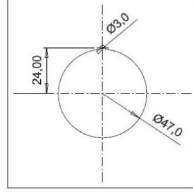

## Somunlu Pano Priz (Hızlı Bağlantılı)

Ürün Kodu :	BS1-1402-7446
Barkod :	-
IP Sınıfı :	IP68
Amper :	1/16A
Volt :	220V-250V
Kutup :	2P+E
Gövde Malzemesi :	Polyamid 6
İletken Malzemesi :	MS 58
Gram :	-
Kutu :	12
Koli :	216

SOMUNLU PANO PRIZI MONTAJ  
DELİĞİ ÖLÇÜLERİ