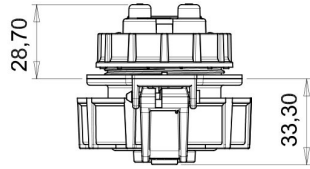

## Somunlu Pano Priz (Hızlı Bağlantılı)

Ürün Kodu :	BS1-1402-7446
Barkod :	-
IP Sınıfı :	IP68
Amper :	1/16A
Volt :	220V-250V
Kutup :	2P+E
Gövde Malzemesi :	Polyamid 6
İletken Malzemesi :	MS 58
Gram :	-
Kutu :	12
Koli :	216

SOMUNLU PANO PRIZI MONTAJ  
DELİĞİ ÖLÇÜLERİ