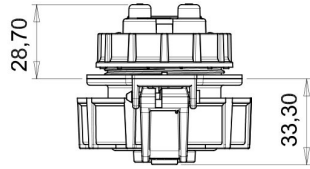

Somunlu Pano Priz (Hızlı Bağlantılı)

Ürün Kodu :	BS1-1402-7446
Barkod :	-
IP Sınıfı :	IP68
Amper :	1/16A
Volt :	220V-250V
Kutup :	2P+E
Gövde Malzemesi :	Polyamid 6
İletken Malzemesi :	MS 58
Gram :	-
Kutu :	12
Koli :	216

SOMUNLU PANO PRIZI MONTAJ
DELİĞİ ÖLÇÜLERİ