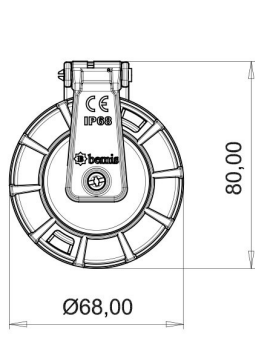

## Somunlu Pano Priz (Hızlı Bağlantılı)

Ürün Kodu :	BS1-1402-7446
Barkod :	-
IP Sınıfı :	IP68
Amper :	1/16A
Volt :	220V-250V
Kutup :	2P+E
Gövde Malzemesi :	Polyamid 6
İletken Malzemesi :	MS 58
Gram :	-
Kutu :	12
Koli :	216

SOMUNLU PANO PRIZI MONTAJ  
DELİĞİ ÖLÇÜLERİ