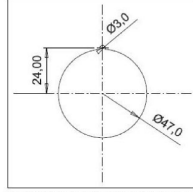

## Hızlı Bağlantılı Somunlu Pano Priz (Çocuk Koruma Kilitli)

Ürün Kodu :	BS1-1402-7476
Barkod :	-
IP Sınıfı :	IP68
Amper :	1/16A
Volt :	220V-250V
Kutup :	2P+E
Gövde Malzemesi :	Polyamid 6
İletken Malzemesi :	MS 58
Gram :	-
Kutu :	12
Koli :	216

SOMUNLU PANO PRIZI MONTAJ  
DELİĞİ ÖLÇÜLERİ