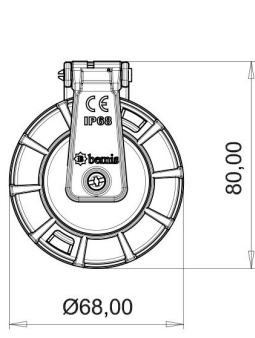

## Hızlı Bağlantılı Somunlu Pano Priz (Çocuk Koruma Kilitli)

Ürün Kodu :	BS1-1402-7476
Barkod :	-
IP Sınıfı :	IP68
Amper :	1/16A
Volt :	220V-250V
Kutup :	2P+E
Gövde Malzemesi :	Polyamid 6
İletken Malzemesi :	MS 58
Gram :	-
Kutu :	12
Koli :	216

SOMUNLU PANO PRIZI MONTAJ  
DELİĞİ ÖLÇÜLERİ