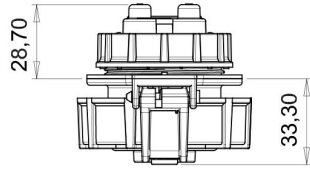

## Hızlı Bağlantılı Somunlu Pano Priz (Çocuk Koruma Kilitli)

Ürün Kodu :	BS1-1402-7476
Barkod :	-
IP Sınıfı :	IP68
Amper :	1/16A
Volt :	220V-250V
Kutup :	2P+E
Gövde Malzemesi :	Polyamid 6
İletken Malzemesi :	MS 58
Gram :	-
Kutu :	12
Koli :	216

SOMUNLU PANO PRIZI MONTAJ  
DELİĞİ ÖLÇÜLERİ