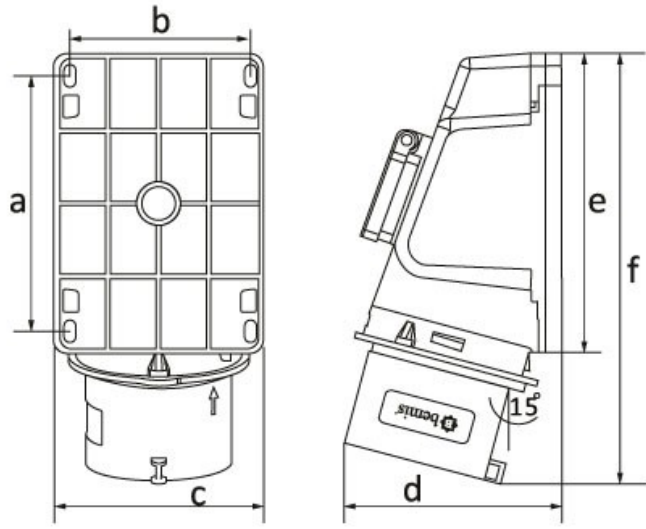

90° Eğik Pano Prizli Duvar Fiş

Ürün Kodu :	BC1-3303-2238
Barkod :	8698523902233
IP Sınıfı :	IP44
Amper :	3/32A
Volt :	110V-150V
Hertz :	50Hz - 60Hz
Kutup :	2P+E
Gövde Malzemesi :	Polyamid 6
İletken Malzemesi :	MS 58
Gram :	329
Kutu :	3
Koli :	36

Ölçüler / Dimensions (mm)

a	113	e	131
b	82	f	187
c	91	g	
d	130	h	