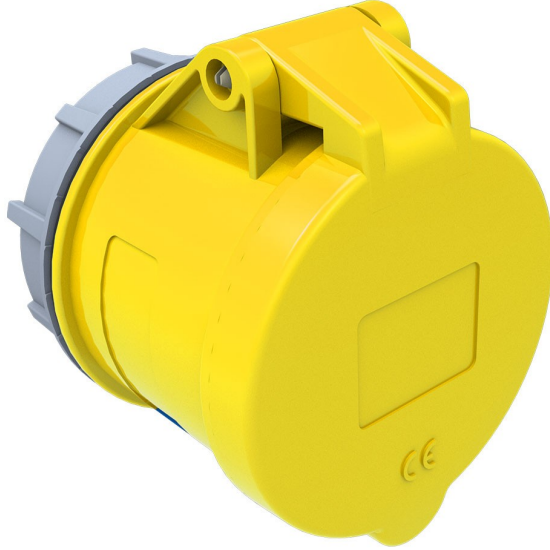

Somunlu Priz

| | |
|---------------------|---------------|
| Ürün Kodu : | BC1-3303-2440 |
| Barkod : | 8698523900307 |
| IP Sınıfı : | IP44 |
| Amper : | 3/32A |
| Volt : | 110V-150V |
| Hertz : | 50Hz - 60Hz |
| Kutup : | 2P+E |
| Gövde Malzemesi : | Polyamid 6 |
| İletken Malzemesi : | MS 58 |
| Gram : | - |
| Kutu : | 8 |
| Koli : | 96 |

Ölçüler / Dimensions (mm)

| | | | |
|----|----|---|--|
| a | 80 | e | |
| b | 68 | f | |
| c | 15 | g | |
| dø | 70 | h | |

**CEE NORM SOMUNLU PANO FİŞ ve PRİZLER İÇİN
UYGULANACAK PUNCH DELİK ÖLÇÜLERİ**

**PRİZİN SIKILACAĞI SACIN KALINLIĞI
3mm - 5mm ARASINDA İSE
UYGULANACAK DELİK**

**PRİZİN SIKILACAĞI SACIN KALINLIĞI
1mm - 2,9mm ARASINDA İSE
UYGULANACAK DELİK**