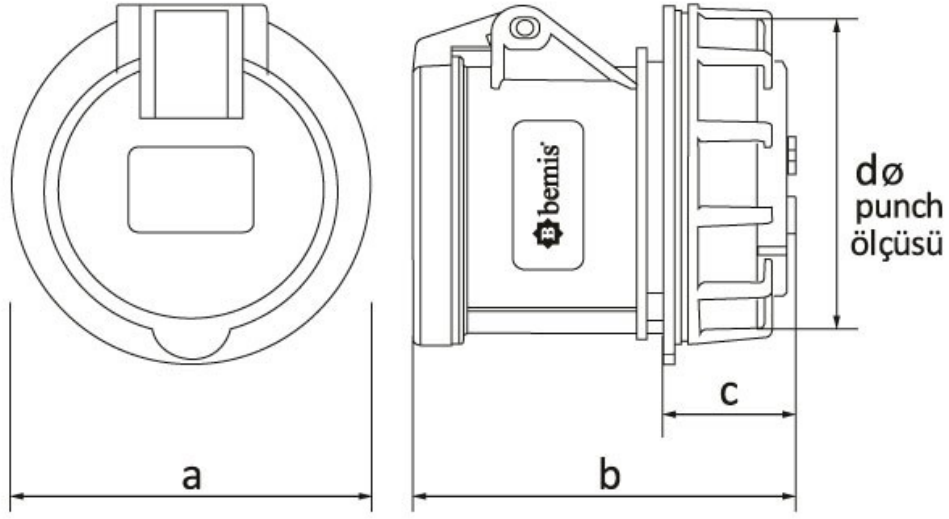

Somunlu Priz

| | |
|---------------------|---------------|
| Ürün Kodu : | BC1-3303-2440 |
| Barkod : | 8698523900307 |
| IP Sınıfı : | IP44 |
| Amper : | 3/32A |
| Volt : | 110V-150V |
| Hertz : | 50Hz - 60Hz |
| Kutup : | 2P+E |
| Gövde Malzemesi : | Polyamid 6 |
| İletken Malzemesi : | MS 58 |
| Gram : | - |
| Kutu : | 8 |
| Koli : | 96 |

Ölçüler / Dimensions (mm)

| | | | |
|----|----|---|--|
| a | 80 | e | |
| b | 68 | f | |
| c | 15 | g | |
| dø | 70 | h | |

**CEE NORM SOMUNLU PANO FİŞ ve PRİZLER İÇİN
UYGULANACAK PUNCH DELİK ÖLÇÜLERİ**

**PRİZİN SIKILACAĞI SACIN KALINLIĞI
3mm - 5mm ARASINDA İSE
UYGULANACAK DELİK**

**PRİZİN SIKILACAĞI SACIN KALINLIĞI
1mm - 2,9mm ARASINDA İSE
UYGULANACAK DELİK**