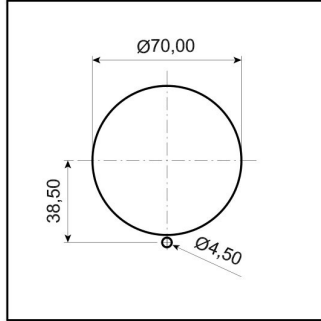

Somunlu Priz

| | |
|---------------------|---------------|
| Ürün Kodu : | BC1-3303-2440 |
| Barkod : | 8698523900307 |
| IP Sınıfı : | IP44 |
| Amper : | 3/32A |
| Volt : | 110V-150V |
| Hertz : | 50Hz - 60Hz |
| Kutup : | 2P+E |
| Gövde Malzemesi : | Polyamid 6 |
| İletken Malzemesi : | MS 58 |
| Gram : | - |
| Kutu : | 8 |
| Koli : | 96 |

Ölçüler / Dimensions (mm)

| | | | |
|----|----|---|--|
| a | 80 | e | |
| b | 68 | f | |
| c | 15 | g | |
| dø | 70 | h | |

**CEE NORM SOMUNLU PANO FİŞ ve PRİZLER İÇİN
UYGULANACAK PUNCH DELİK ÖLÇÜLERİ**

**PRİZİN SIKILACAĞI SACIN KALINLIĞI
3mm - 5mm ARASINDA İSE
UYGULANACAK DELİK**

**PRİZİN SIKILACAĞI SACIN KALINLIĞI
1mm - 2,9mm ARASINDA İSE
UYGULANACAK DELİK**