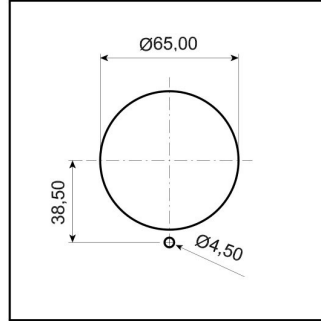

Somunlu Priz

| | |
|---------------------|---------------|
| Ürün Kodu : | BC1-3303-2440 |
| Barkod : | 8698523900307 |
| IP Sınıfı : | IP44 |
| Amper : | 3/32A |
| Volt : | 110V-150V |
| Hertz : | 50Hz - 60Hz |
| Kutup : | 2P+E |
| Gövde Malzemesi : | Polyamid 6 |
| İletken Malzemesi : | MS 58 |
| Gram : | - |
| Kutu : | 8 |
| Koli : | 96 |

Ölçüler / Dimensions (mm)

| | | | |
|----|----|---|--|
| a | 80 | e | |
| b | 68 | f | |
| c | 15 | g | |
| dø | 70 | h | |

**CEE NORM SOMUNLU PANO FİŞ ve PRİZLER İÇİN
UYGULANACAK PUNCH DELİK ÖLÇÜLERİ**

**PRİZİN SIKILACAĞI SACIN KALINLIĞI
3mm - 5mm ARASINDA İSE
UYGULANACAK DELİK**

**PRİZİN SIKILACAĞI SACIN KALINLIĞI
1mm - 2,9mm ARASINDA İSE
UYGULANACAK DELİK**