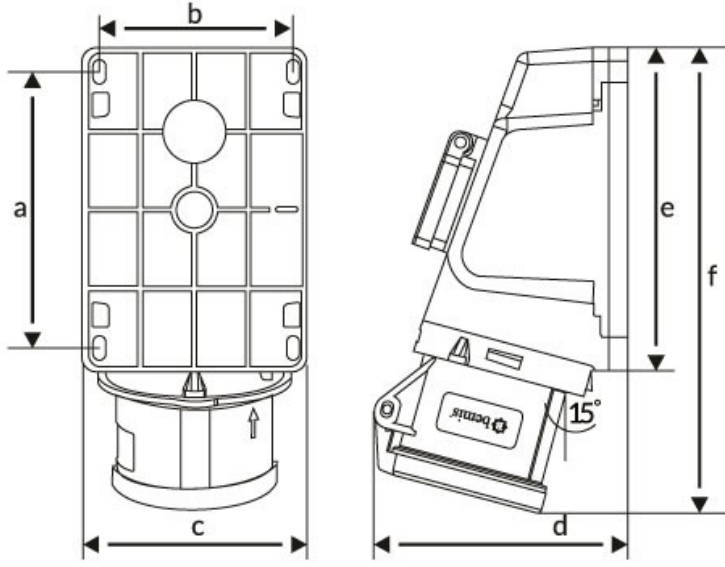

90° Eğik Pano Prizli Duvar Priz

Ürün Kodu :	BC1-3303-2537
Barkod :	8698523902240
IP Sınıfı :	IP44
Amper :	3/32A
Volt :	110V-150V
Hertz :	50Hz - 60Hz
Kutup :	2P+E
Gövde Malzemesi :	Polyamid 6
İletken Malzemesi :	MS 58
Gram :	-
Kutu :	3
Koli :	36

Ölçüler / Dimensions (mm)

a	78	e	87
b	64	f	96
c	79	g	
d	78	h	