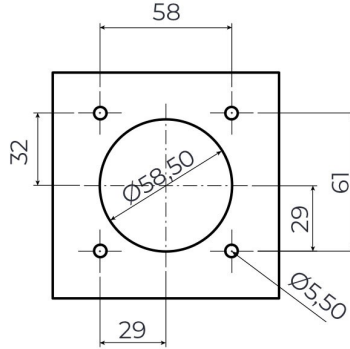

4 Noktadan Montajlı Pano Prizi

Ürün Kodu : BEV-3032-4320

Barkod : -

Faz : Monofaze

IP Sınıfı : IP65

Amper : 32A

Gram : -

Kutu : 1

Koli : 1

MONOFAZE

MONTAJ DELİK ÖLÇÜLERİ

Şekil A

Şekil B