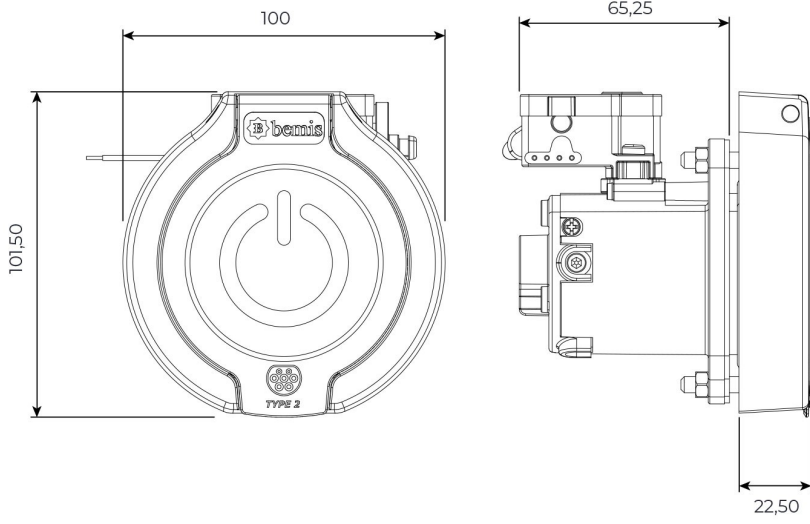

4 Noktadan Montajlı Pano Prizi

Ürün Kodu : BEV-3032-4320

Barkod : -

Faz : Monofaze

IP Sınıfı : IP65

Amper : 32A

Gram : -

Kutu : 1

Koli : 1

MONOFAZE

MONTAJ DELİK ÖLÇÜLERİ

Şekil A

Şekil B