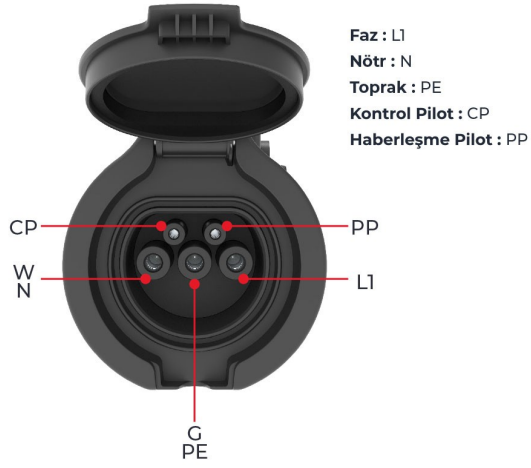

4 Noktadan Montajlı Pano Prizi

Ürün Kodu : BEV-3032-4320

Barkod : -

Faz : Monofaze

IP Sınıfı : IP65

Amper : 32A

Gram : -

Kutu : 1

Koli : 1

MONOFAZE

MONTAJ DELİK ÖLÇÜLERİ

Şekil A

Şekil B