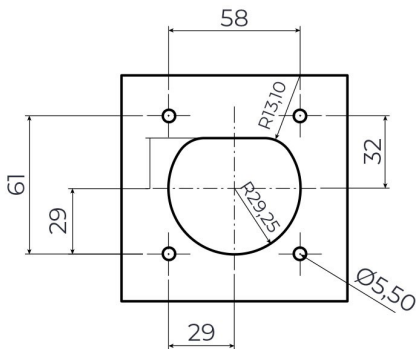

4 Noktadan Montajlı Pano Prizi

Ürün Kodu : BEV-3032-4320

Barkod : -

Faz : Monofaze

IP Sınıfı : IP65

Amper : 32A

Gram : -

Kutu : 1

Koli : 1

MONOFAZE

MONTAJ DELİK ÖLÇÜLERİ

Şekil A

Şekil B