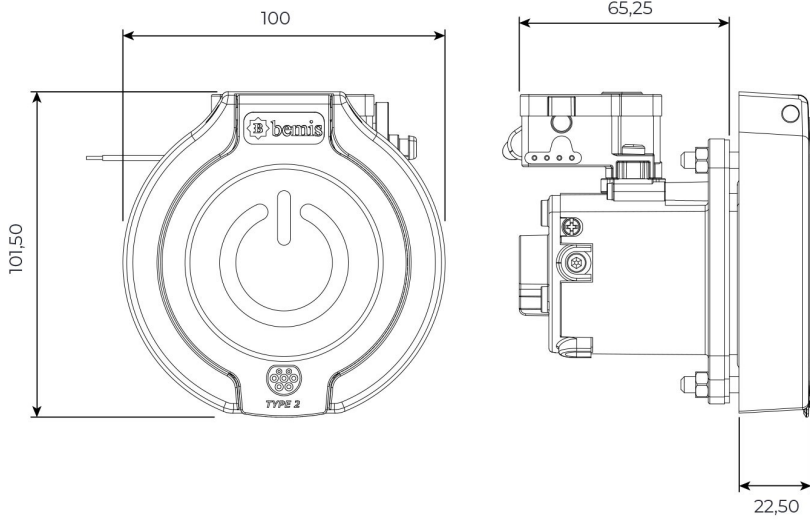

4 Noktadan Montajlı Pano Prizi

Ürün Kodu : BEV-3063-4320

Barkod : -

Faz : Monofaze

IP Sınıfı : IP65

Amper : 63A

Gram : -

Kutu : 1

Koli : 1

MONOFAZE

MONTAJ DELİK ÖLÇÜLERİ

Şekil A

Şekil B