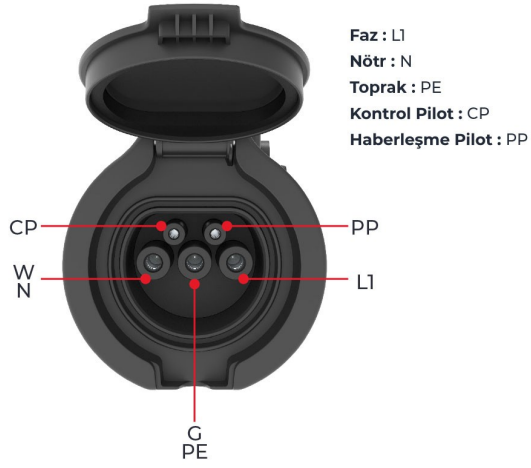

4 Noktadan Montajlı Pano Prizi

Ürün Kodu : BEV-3063-4320

Barkod : -

Faz : Monofaze

IP Sınıfı : IP65

Amper : 63A

Gram : -

Kutu : 1

Koli : 1

MONOFAZE

MONTAJ DELİK ÖLÇÜLERİ

Şekil A

Şekil B