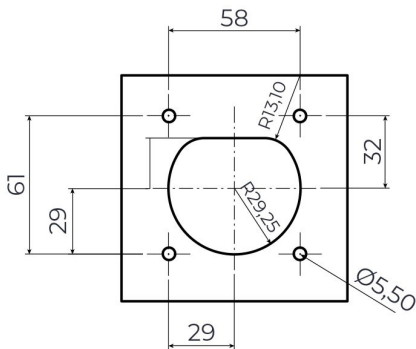

4 Noktadan Montajlı Pano Prizi

Ürün Kodu : BEV-3063-4320

Barkod : -

Faz : Monofaze

IP Sınıfı : IP65

Amper : 63A

Gram : -

Kutu : 1

Koli : 1

MONOFAZE

MONTAJ DELİK ÖLÇÜLERİ

Şekil A

Şekil B