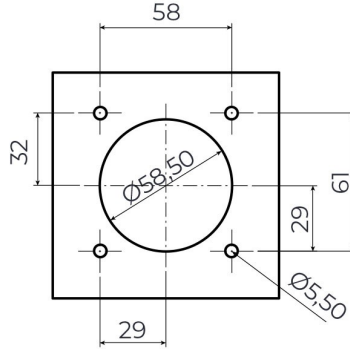

Koli : 1

MONOFAZE

MONTAJ DELİK ÖLÇÜLERİ

Şekil A

Şekil B