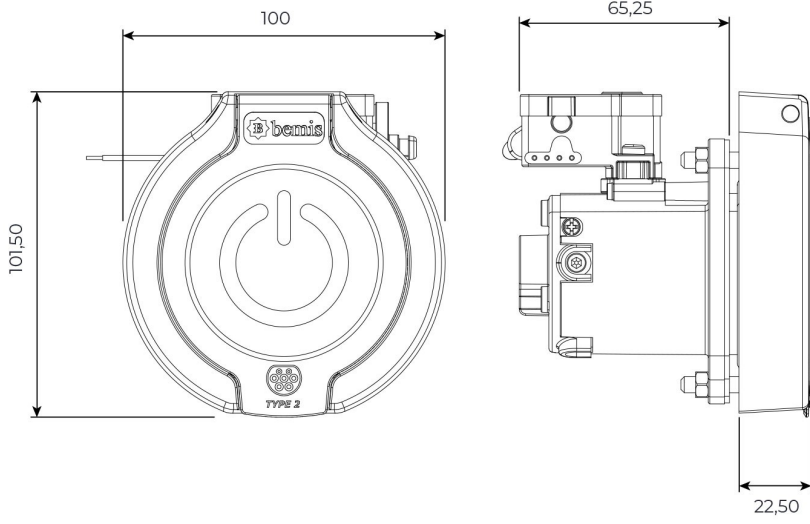

## 4 Noktadan Montajlı Pano Prizi

Ürün Kodu : BEV-3063-4320

Barkod : -

Faz : Monofaze

IP Sınıfı : IP65

Amper : 63A

Gram : -

Kutu : 1

## MONTAJ DELİK ÖLÇÜLERİ

Şekil A

Şekil B