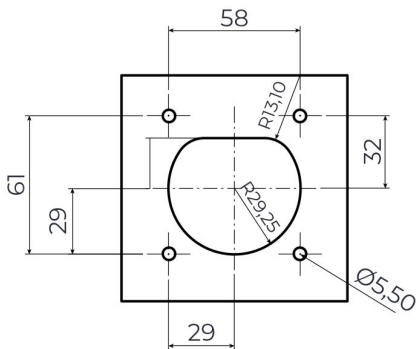

## 4 Noktadan Montajlı Pano Prizi

Ürün Kodu : BEV-3063-4320

Barkod : -

Faz : Monofaze

IP Sınıfı : IP65

Amper : 63A

Gram : -

Kutu : 1

## MONTAJ DELİK ÖLÇÜLERİ

Şekil A

Şekil B