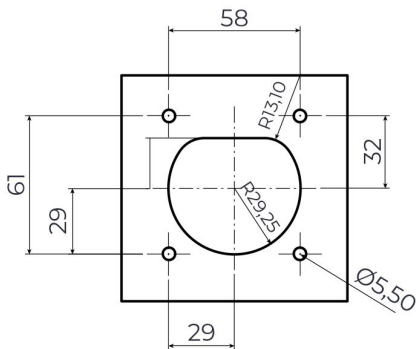

4 Noktadan Montajlı Pano Prizi

Ürün Kodu : BEV-3063-4320

Barkod : -

Faz : Monofaze

IP Sınıfı : IP65

Amper : 63A

Gram : -

Kutu : 1

Koli : 1

MONOFAZE

MONTAJ DELİK ÖLÇÜLERİ

Şekil A

Şekil B