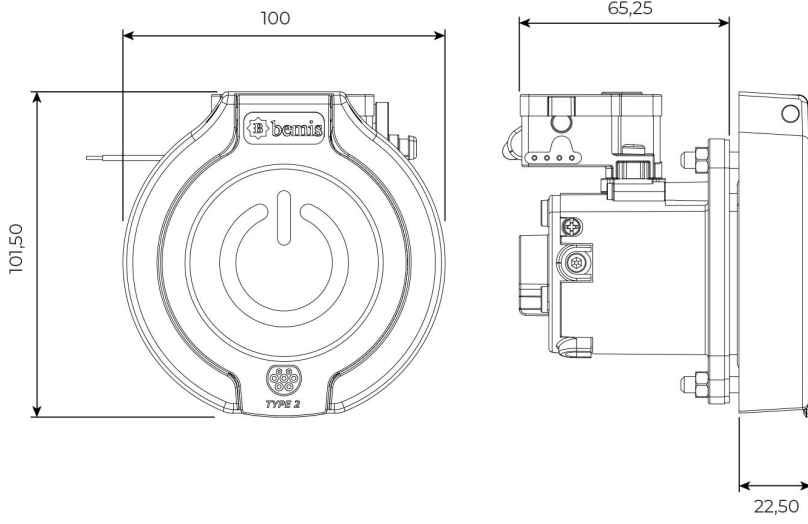

4 Noktadan Montajlı Pano Prizi

Ürün Kodu : BEV-5016-4320

Barkod : -

Faz : Trifaze

IP Sınıfı : IP65

Amper : 16A

Gram : -

Kutu : 1

Koli : 1

TRİFAZE

MONTAJ DELİK ÖLÇÜLERİ

Şekil A

Şekil B