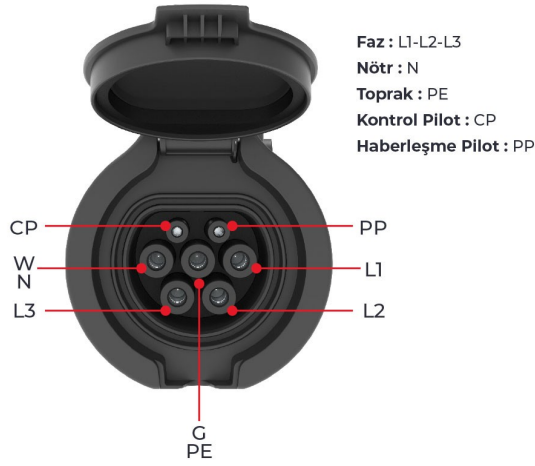

4 Noktadan Montajlı Pano Prizi

Ürün Kodu : BEV-5016-4320

Barkod : -

Faz : Trifaze

IP Sınıfı : IP65

Amper : 16A

Gram : -

Kutu : 1

Koli : 1

TRİFAZE

MONTAJ DELİK ÖLÇÜLERİ

Şekil A

Şekil B