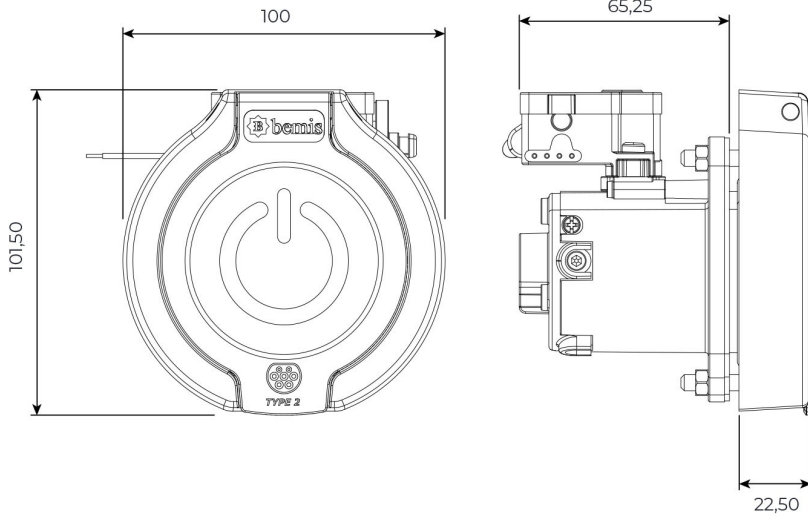

4 Noktadan Montajlı Pano Prizi

Ürün Kodu : BEV-5016-4320

Barkod : -

Faz : Trifaze

IP Sınıfı : IP65

Amper : 16A

Gram : -

Kutu : 1

Koli : 1

TRİFAZE

MONTAJ DELİK ÖLÇÜLERİ

Şekil A

Şekil B