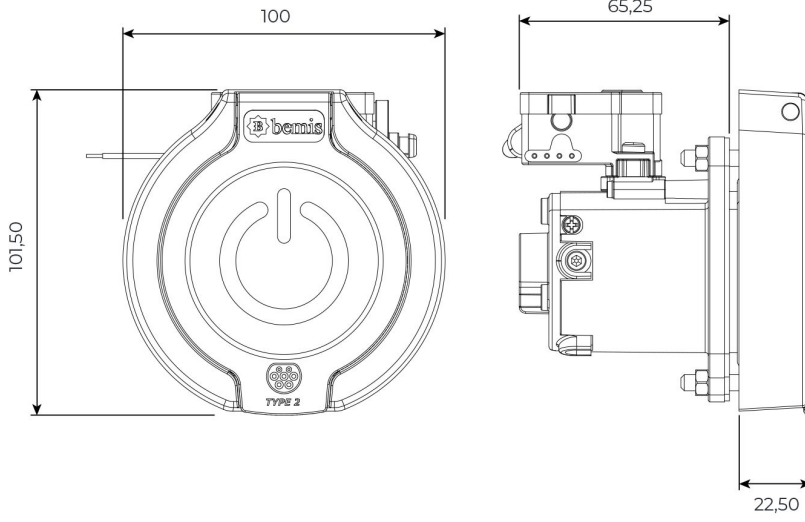

## 4 Noktadan Montajlı Pano Prizi

Ürün Kodu : BEV-5016-4320

Barkod : -

Faz : Trifaze

IP Sınıfı : IP65

Amper : 16A

Gram : -

Kutu : 1

## MONTAJ DELİK ÖLÇÜLERİ