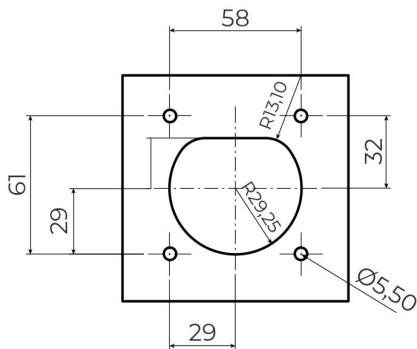

4 Noktadan Montajlı Pano Prizi

Ürün Kodu : BEV-5016-4320

Barkod : -

Faz : Trifaze

IP Sınıfı : IP65

Amper : 16A

Gram : -

Kutu : 1

Koli : 1

TRİFAZE

MONTAJ DELİK ÖLÇÜLERİ

Şekil A

Şekil B