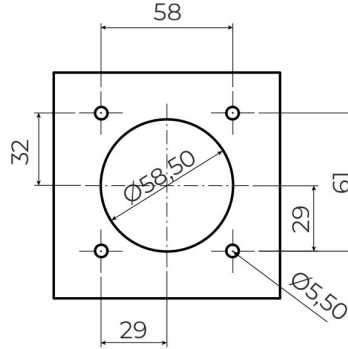

4 Noktadan Montajlı Pano Prizi

Ürün Kodu : BEV-5016-4320

Barkod : -

Faz : Trifaze

IP Sınıfı : IP65

Amper : 16A

Gram : -

Kutu : 1

Koli : 1

TRİFAZE

MONTAJ DELİK ÖLÇÜLERİ

Şekil A

Şekil B