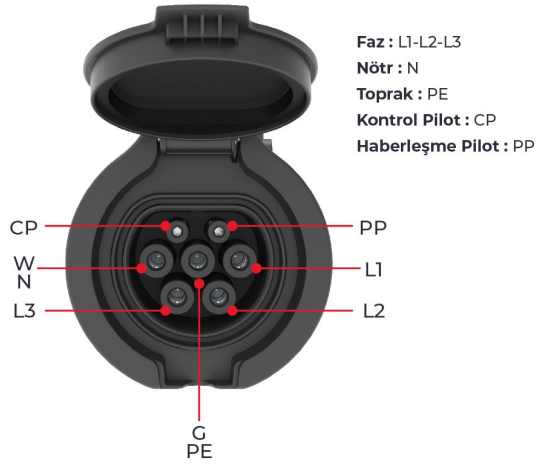

4 Noktadan Montajlı Pano Prizi

Ürün Kodu : BEV-5016-4320

Barkod : -

Faz : Trifaze

IP Sınıfı : IP65

Amper : 16A

Gram : -

Kutu : 1

Koli : 1

TRİFAZE

MONTAJ DELİK ÖLÇÜLERİ

Şekil A

Şekil B