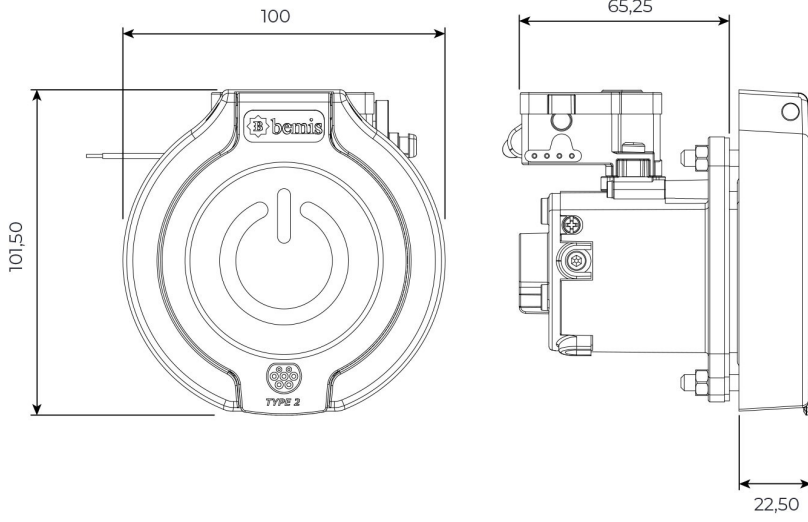

## 4 Noktadan Montajlı Pano Prizi

Ürün Kodu : BEV-5032-4320

Barkod : -

Faz : Trifaze

IP Sınıfı : IP65

Amper : 32A

Gram : -

Kutu : 1

## MONTAJ DELİK ÖLÇÜLERİ

Şekil A

Şekil B