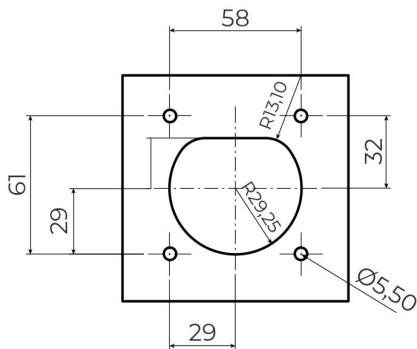

MONTAJ DELİK ÖLÇÜLERİ

Şekil A