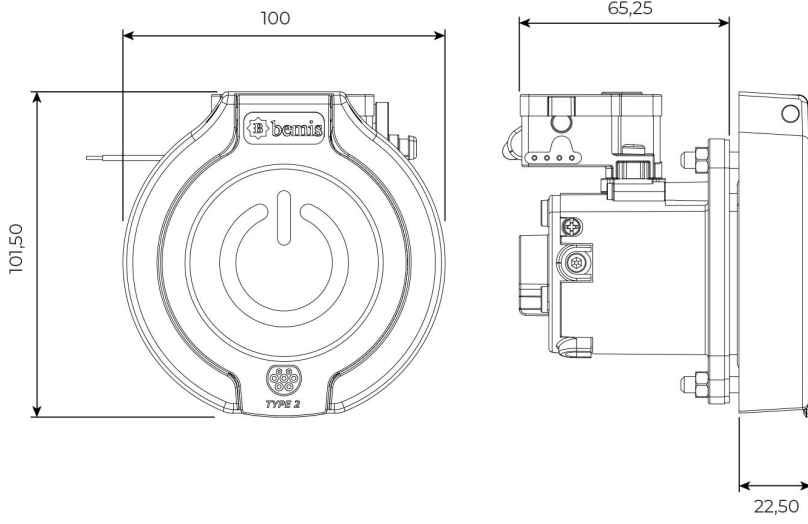

4 Noktadan Montajlı Pano Prizi

Ürün Kodu : BEV-5032-4320

Barkod : -

Faz : Trifaze

IP Sınıfı : IP65

Amper : 32A

Gram : -

Kutu : 1

Koli : 1

TRİFAZE

MONTAJ DELİK ÖLÇÜLERİ

Şekil A

Şekil B