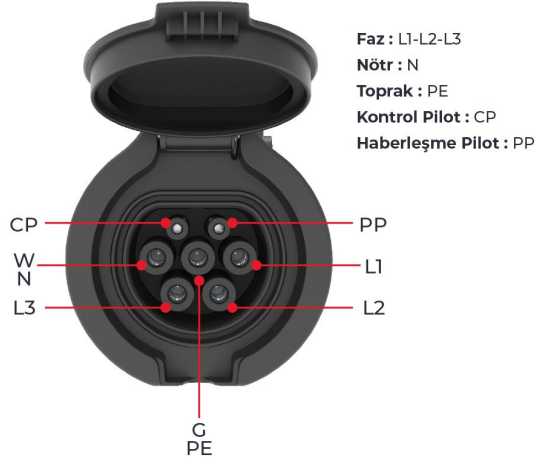

TRİFAZE

MONTAJ DELİK ÖLÇÜLERİ