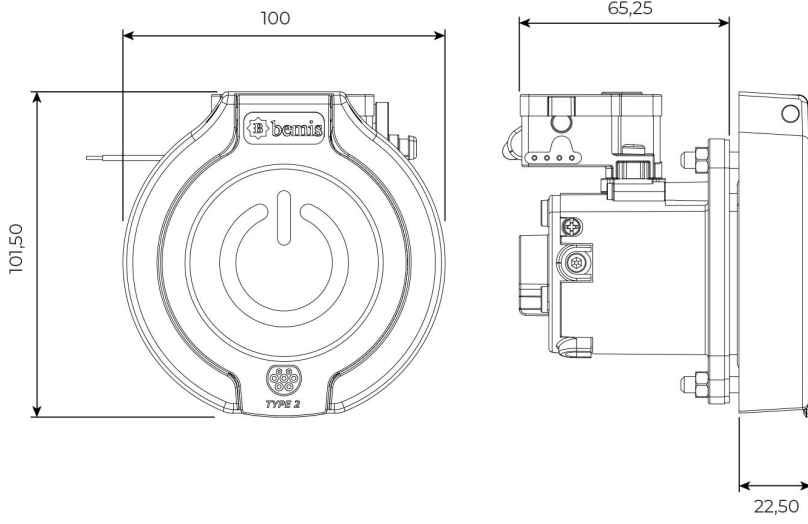

TRİFAZE

MONTAJ DELİK ÖLÇÜLERİ