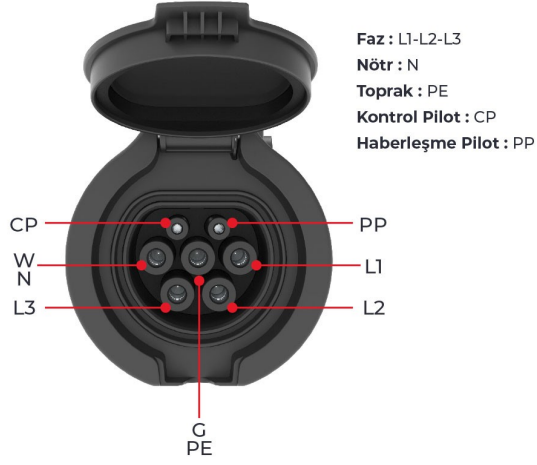

TRİFAZE

MONTAJ DELİK ÖLÇÜLERİ