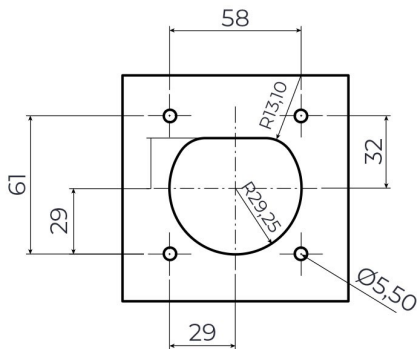

## 4 Noktadan Montajlı Pano Prizi

Ürün Kodu : BEV-5063-4320

Barkod : -

Faz : Trifaze

IP Sınıfı : IP65

Amper : 63A

Gram : -

Kutu : 1

## MONTAJ DELİK ÖLÇÜLERİ

Şekil A

Şekil B