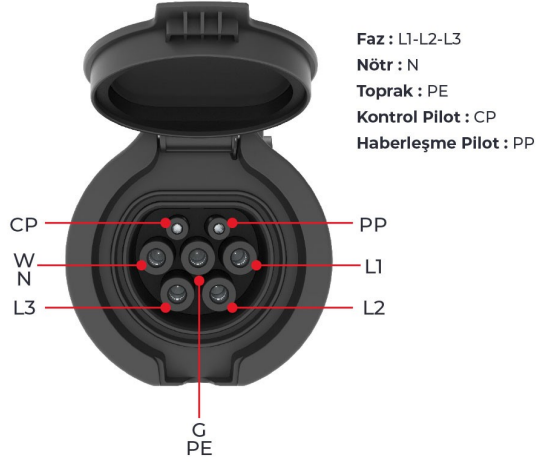

4 Noktadan Montajlı Pano Prizi

Ürün Kodu : BEV-5063-4320

Barkod : -

Faz : Trifaze

IP Sınıfı : IP65

Amper : 63A

Gram : -

Kutu : 1

Koli : 1

TRİFAZE

MONTAJ DELİK ÖLÇÜLERİ