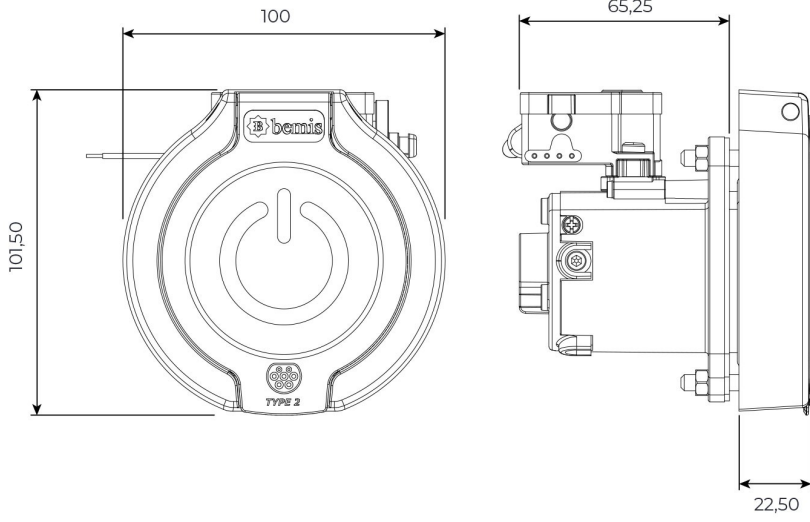

## 4 Noktadan Montajlı Pano Prizi

Ürün Kodu : BEV-5063-4320

Barkod : -

Faz : Trifaze

IP Sınıfı : IP65

Amper : 63A

Gram : -

Kutu : 1

## MONTAJ DELİK ÖLÇÜLERİ

Şekil A

Şekil B