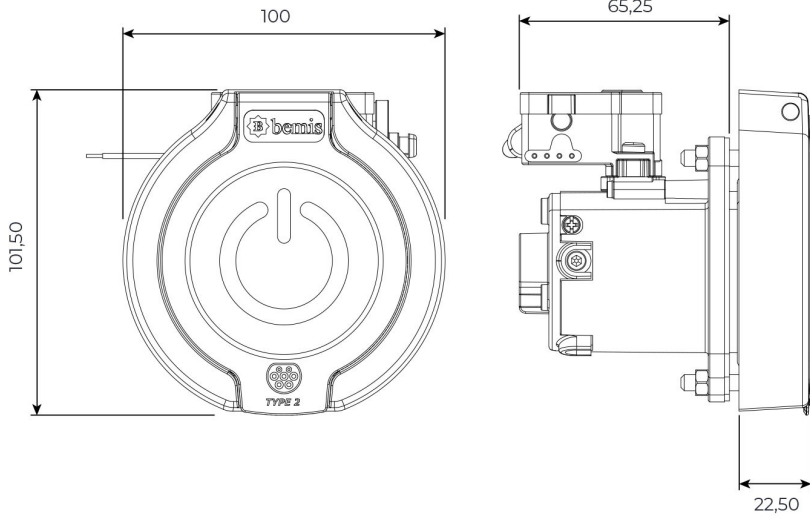

4 Noktadan Montajlı Pano Prizi

Ürün Kodu : BEV-5063-4320

Barkod : -

Faz : Trifaze

IP Sınıfı : IP65

Amper : 63A

Gram : -

Kutu : 1

Koli : 1

TRİFAZE

MONTAJ DELİK ÖLÇÜLERİ