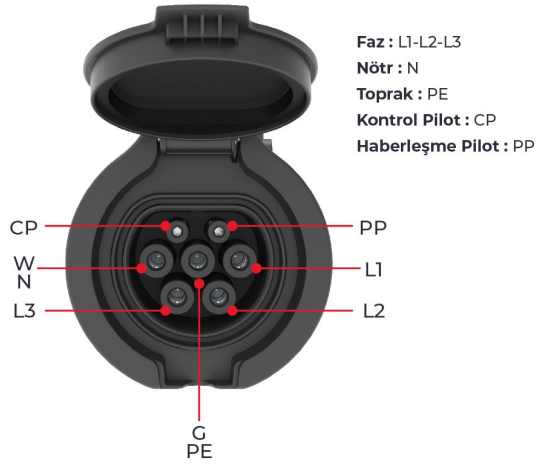

TRİFAZE

MONTAJ DELİK ÖLÇÜLERİ