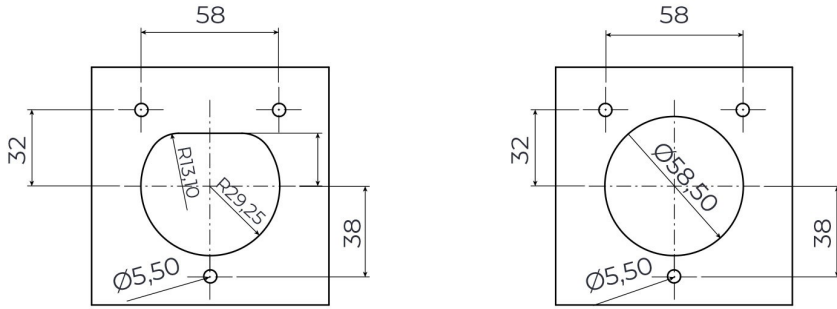

3 Noktadan Montajlı Pano Prizi

Ürün Kodu : BEV-3016-4310

Barkod : -

Faz : Monofaze

IP Sınıfı : IP65

Amper : 16A

Gram : -

Kutu : 1

Koli : 1

MONOFAZE

MONTAJ DELİK ÖLÇÜLERİ

Şekil A

Şekil B