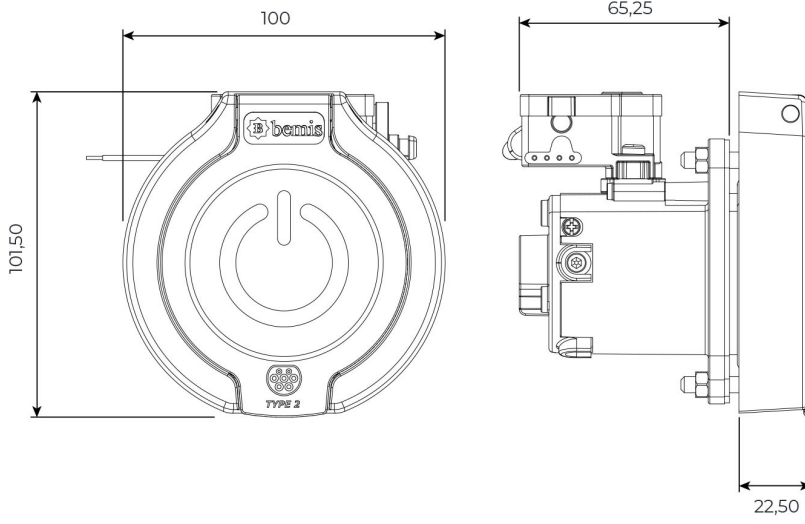

3 Noktadan Montajlı Pano Prizi

Ürün Kodu : BEV-3016-4310

Barkod : -

Faz : Monofaze

IP Sınıfı : IP65

Amper : 16A

Gram : -

Kutu : 1

Koli : 1

MONOFAZE

MONTAJ DELİK ÖLÇÜLERİ

Şekil A

Şekil B