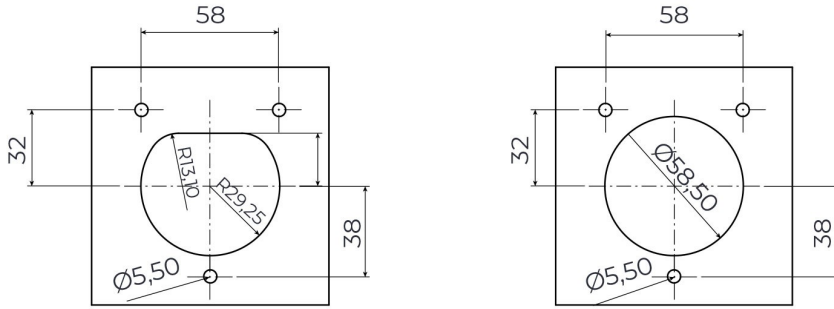

3 Noktadan Montajlı Pano Prizi

Ürün Kodu : BEV-3016-4310

Barkod : -

Faz : Monofaze

IP Sınıfı : IP65

Amper : 16A

Gram : -

Kutu : 1

Koli : 1

MONOFAZE

MONTAJ DELİK ÖLÇÜLERİ

Şekil A

Şekil B