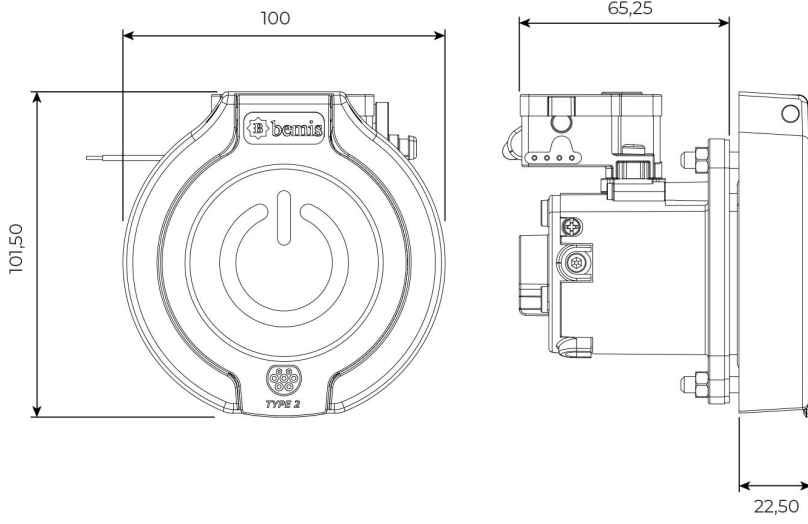

3 Noktadan Montajlı Pano Prizi

Ürün Kodu : BEV-3032-4310

Barkod : -

Faz : Monofaze

IP Sınıfı : IP65

Amper : 32A

Gram : -

Kutu : 1

Koli : 1

MONOFAZE

MONTAJ DELİK ÖLÇÜLERİ

Şekil A

Şekil B