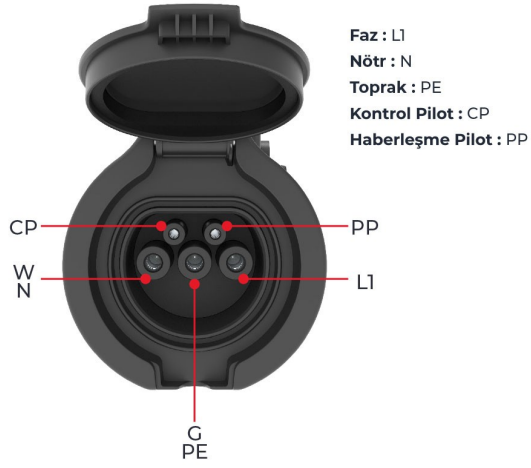

## 3 Noktadan Montajlı Pano Prizi

Ürün Kodu : BEV-3032-4310

Barkod : -

Faz : Monofaze

IP Sınıfı : IP65

Amper : 32A

Gram : -

Kutu : 1

Koli : 1