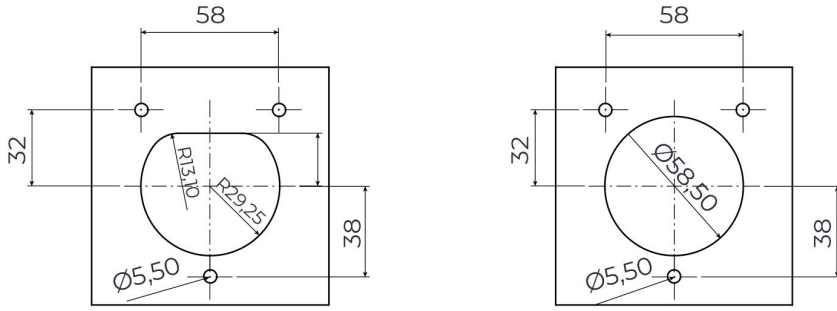

Şekil B

MONTAJ DELİK ÖLÇÜLERİ

Şekil A