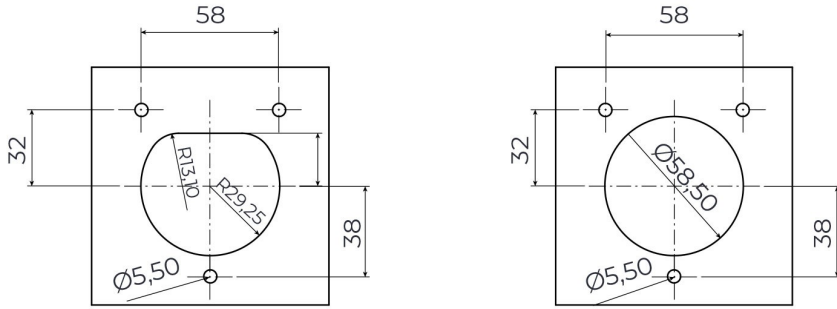

3 Noktadan Montajlı Pano Prizi

Ürün Kodu : BEV-3032-4310

Barkod : -

Faz : Monofaze

IP Sınıfı : IP65

Amper : 32A

Gram : -

Kutu : 1

Koli : 1

MONOFAZE

MONTAJ DELİK ÖLÇÜLERİ

Şekil A

Şekil B