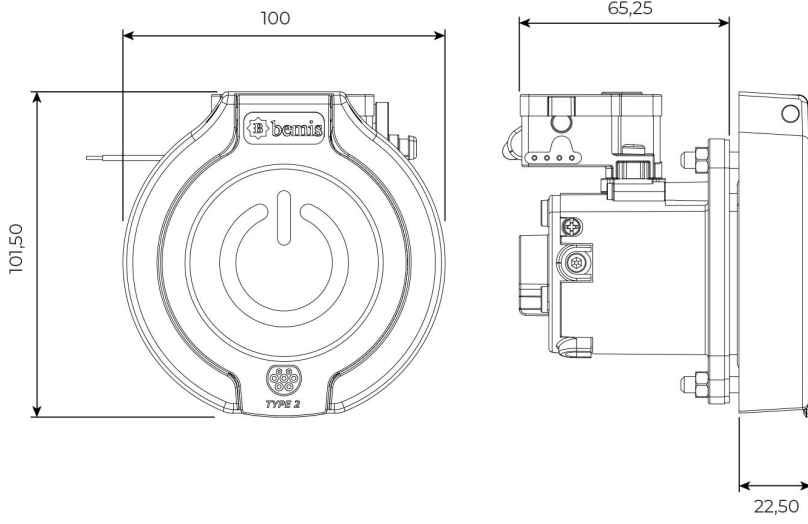

MONOFAZE

MONTAJ DELİK ÖLÇÜLERİ