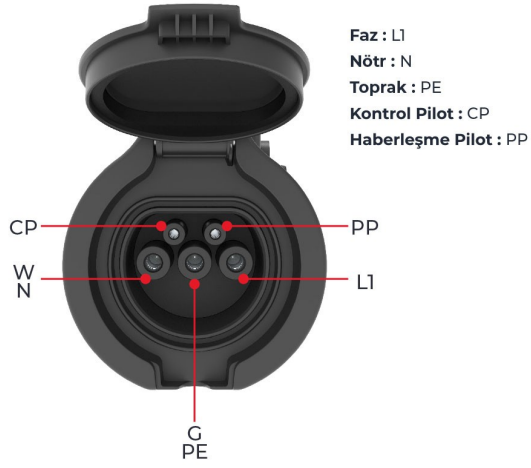

3 Noktadan Montajlı Pano Prizi

Ürün Kodu : BEV-3032-4310

Barkod : -

Faz : Monofaze

IP Sınıfı : IP65

Amper : 32A

Gram : -

Kutu : 1

Koli : 1

MONOFAZE

MONTAJ DELİK ÖLÇÜLERİ

Şekil A

Şekil B