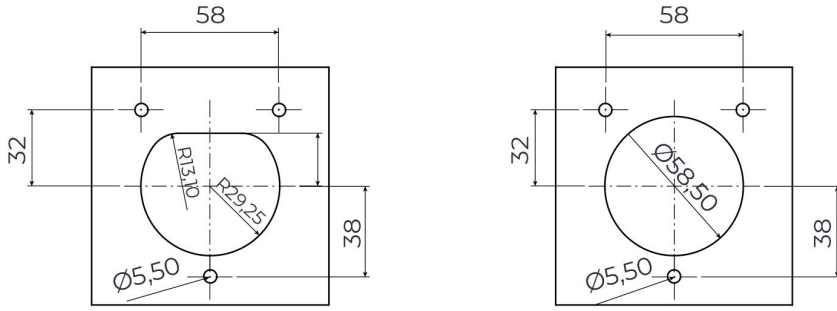

3 Noktadan Montajlı Pano Prizi

Ürün Kodu : BEV-3032-4310

Barkod : -

Faz : Monofaze

IP Sınıfı : IP65

Amper : 32A

Gram : -

Kutu : 1

Koli : 1

MONOFAZE

MONTAJ DELİK ÖLÇÜLERİ

Şekil A

Şekil B