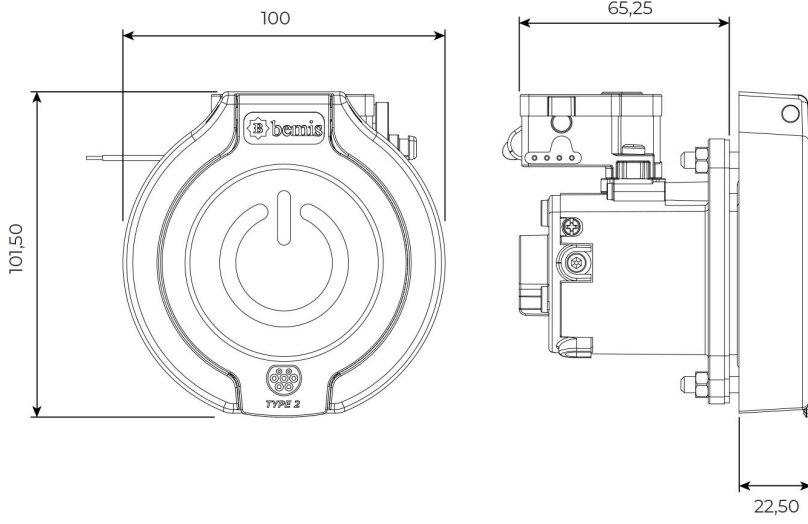

3 Noktadan Montajlı Pano Prizi

Ürün Kodu : BEV-3063-4310

Barkod : -

Faz : Monofaze

IP Sınıfı : IP65

Amper : 63A

Gram : -

Kutu : 1

Koli : 1

MONOFAZE

MONTAJ DELİK ÖLÇÜLERİ

Şekil A

Şekil B