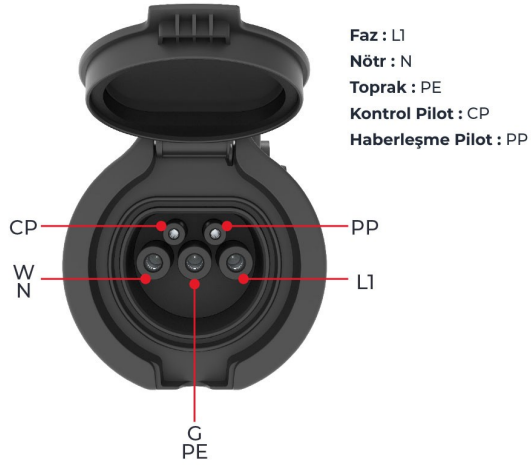

3 Noktadan Montajlı Pano Prizi

Ürün Kodu : BEV-3063-4310

Barkod : -

Faz : Monofaze

IP Sınıfı : IP65

Amper : 63A

Gram : -

Kutu : 1

Koli : 1

MONOFAZE

MONTAJ DELİK ÖLÇÜLERİ

Şekil A

Şekil B