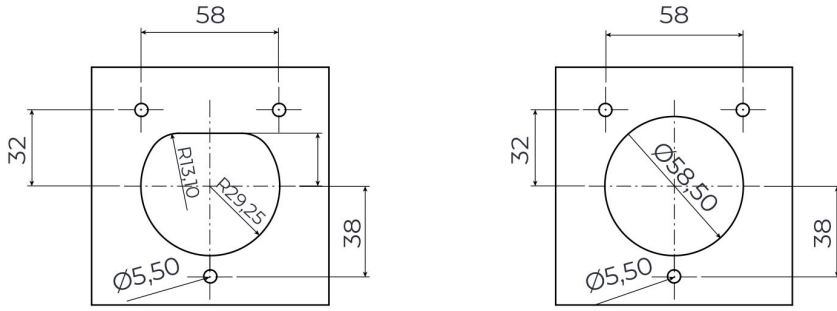

3 Noktadan Montajlı Pano Prizi

Ürün Kodu : BEV-3063-4310

Barkod : -

Faz : Monofaze

IP Sınıfı : IP65

Amper : 63A

Gram : -

Kutu : 1

Koli : 1

MONOFAZE

MONTAJ DELİK ÖLÇÜLERİ

Şekil A

Şekil B