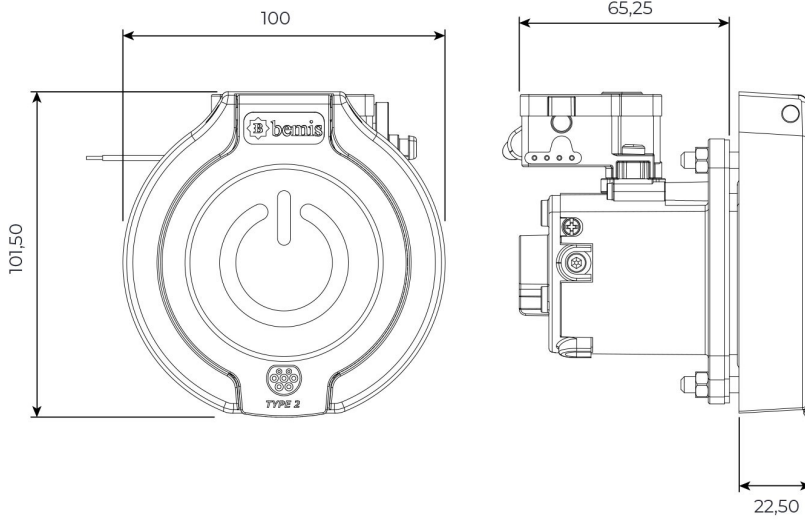

3 Noktadan Montajlı Pano Prizi

Ürün Kodu : BEV-3063-4310

Barkod : -

Faz : Monofaze

IP Sınıfı : IP65

Amper : 63A

Gram : -

Kutu : 1

Koli : 1

MONOFAZE

MONTAJ DELİK ÖLÇÜLERİ

Şekil A

Şekil B