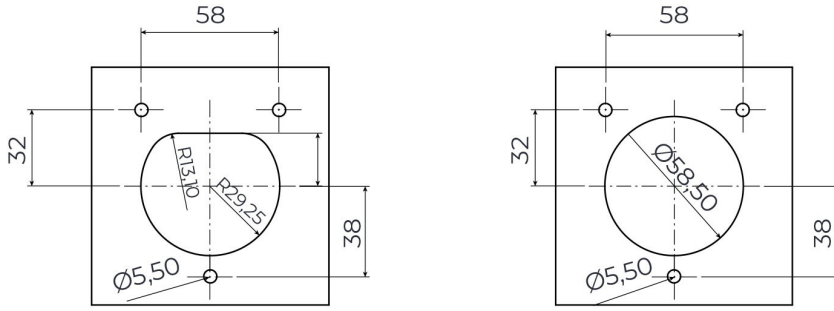

3 Noktadan Montajlı Pano Prizi

Ürün Kodu : BEV-3063-4310

Barkod : -

Faz : Monofaze

IP Sınıfı : IP65

Amper : 63A

Gram : -

Kutu : 1

Koli : 1

MONOFAZE

MONTAJ DELİK ÖLÇÜLERİ

Şekil A

Şekil B