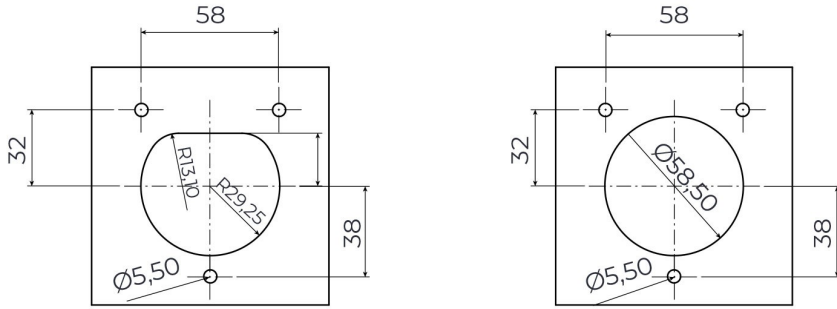

3 Noktadan Montajlı Pano Prizi

Ürün Kodu : BEV-3063-4310

Barkod : -

Faz : Monofaze

IP Sınıfı : IP65

Amper : 63A

Gram : -

Kutu : 1

Koli : 1

MONOFAZE

MONTAJ DELİK ÖLÇÜLERİ

Şekil A

Şekil B